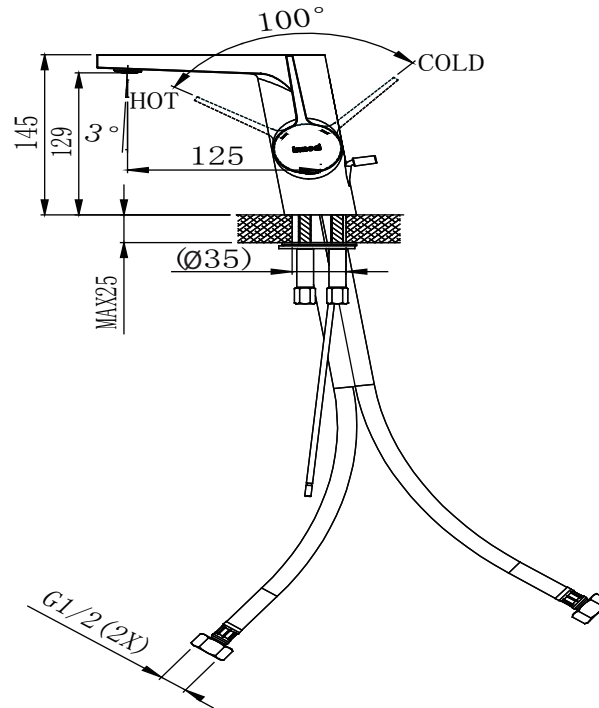

## NF10202C

Single Handle Basin Faucet

单孔单把面盆龙头

(Rough-in Dimensions):

安装尺寸图:

(Unit): mm

单位: 毫米

Standard pressure: 0.3Mpa

标准水压: 0.3Mpa

Item No. 品号	NF10202C		
Available Color 颜色	Chrome 铬色		
Materials 材质	Brass 铜		
Cartridge 阀芯	Φ35ceramic cartridge Φ35陶瓷阀芯		
Aerator 起泡器	Neoperl 纽珀		
Shipping Package 运输包装	Set/CTN: 6 Set 套/箱: 6套	M <sup>3</sup> /CTN: 0.04 M <sup>3</sup> 体积/箱: 0.04 M <sup>3</sup>	G.W/CTN: 6 kg 毛重/箱: 6 kg

Remarks: With S.S. flexible supply tube set ,Pop up lift rod/knob only (without pull pop up waste) .

备注: 包含不锈钢进水软管组, 提拉杆/旋钮 (不含提拉式排管)。

INNOCI reserves the right to make changes or modifications on any of its products without advance notice.  
INNOCI 艺耐公司保留不事先通知便改变或修改的权利