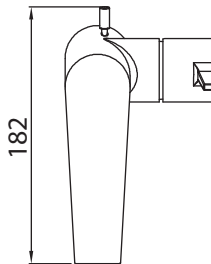

## NF10202C

Single Handle Basin Faucet

单孔单把面盆龙头

(Rough-in Dimensions):

安装尺寸图:

(Unit): mm

单位: 毫米

Standard pressure: 0.3Mpa

标准水压: 0.3Mpa

Item No. 品号	NF10202C		
Available Color 颜色	Chrome 铬色		
Materials 材质	Brass 铜		
Cartridge 阀芯	Φ35ceramic cartridge Φ35陶瓷阀芯		
Aerator 起泡器	Neoperl 纽珀		
Shipping Package 运输包装	Set/CTN: 6 Set 套/箱: 6套	M <sup>3</sup> /CTN: 0.04 M <sup>3</sup> 体积/箱: 0.04 M <sup>3</sup>	G.W/CTN: 6 kg 毛重/箱: 6 kg

Remarks: With S.S. flexible supply tube set ,Pop up lift rod/knob only (without pull pop up waste) .

备注: 包含不锈钢进水软管组, 提拉杆/旋钮 (不含提拉式排管)。

INNOCI reserves the right to make changes or modifications on any of its products without advance notice.  
INNOCI 艺耐公司保留不事先通知便改变或修改的权利