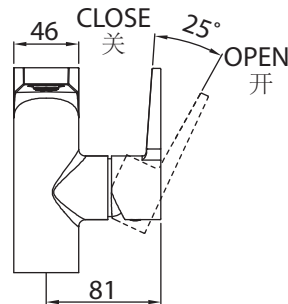

## NF10202C

Single Handle Basin Faucet

单孔单把面盆龙头

(Rough-in Dimensions):

安装尺寸图:

(Unit): mm

单位: 毫米

Standard pressure: 0.3Mpa

标准水压: 0.3Mpa

Item No. 品号	NF10202C		
Available Color 颜色	Chrome 铬色		
Materials 材质	Brass 铜		
Cartridge 阀芯	Φ35ceramic cartridge Φ35陶瓷阀芯		
Aerator 起泡器	Neoperl 纽珀		
Shipping Package 运输包装	Set/CTN: 6 Set 套/箱: 6套	M <sup>3</sup> /CTN: 0.04 M <sup>3</sup> 体积/箱: 0.04 M <sup>3</sup>	G.W/CTN: 6 kg 毛重/箱: 6 kg

Remarks: With S.S. flexible supply tube set ,Pop up lift rod/knob only (without pull pop up waste) .

备注: 包含不锈钢进水软管组, 提拉杆/旋钮 (不含提拉式排管)。

INNOCI reserves the right to make changes or modifications on any of its products without advance notice.  
INNOCI 艺耐公司保留不事先通知便改变或修改的权利