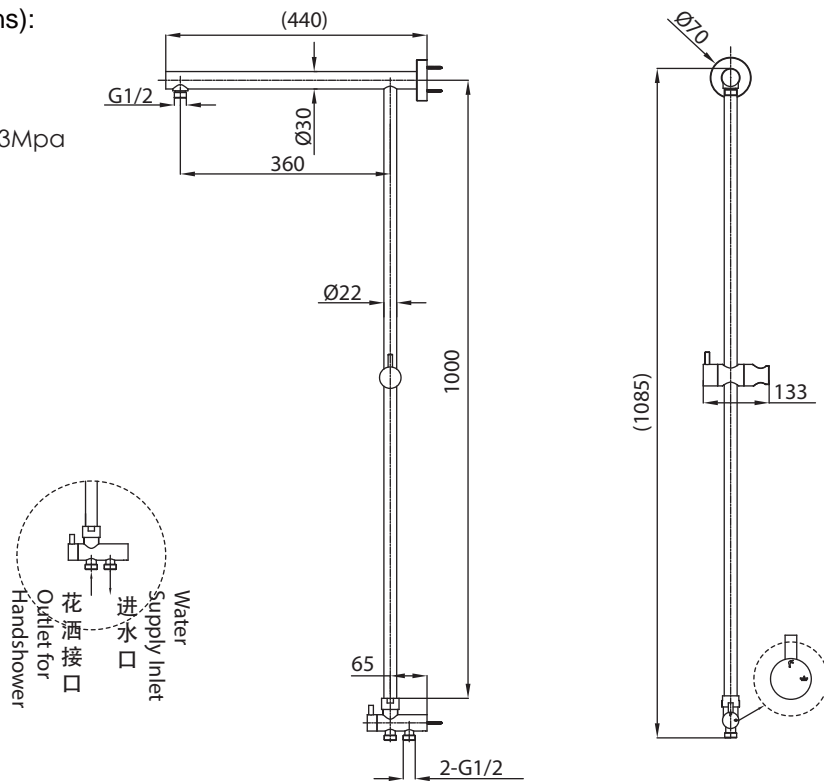

PRODUCT SPECIFICATION 产品规格书

ND2204C-1

Shower Column

淋浴柱组合

(Rough-in Dimensions):

安装尺寸图:

(Unit): mm

单位: 毫米

standard pressure: 0.3Mpa

标准水压: 0.3Mpa

Item No. 品号	ND2204C-1		
Available Color 颜色	Chrome 铬色		
Materials 材质	Brass/ABS 黄铜/塑料		
Cartridge 阀芯	Shunt Valve 分水阀		
Aerator 起泡器	<input checked="" type="checkbox"/>		
Shipping Package 运输包装	Set/CTN: 3 Set 套/箱: 3套	M ³ /CTN: 0.3 M ³ 体积/箱: 0.3 M ³	G.W/CTN: 12.5 kg 毛重/箱: 12.5 kg

Remarks: Shower Head NP7019C, Hand Held Shower NP7025C, Shower Hose NP7210N, Connect Hose NP7217N

备注: 标配顶花洒 NP7019C、单功能手握花洒 NP7025C、花洒软管 NP7210N、连接管 NP7217N.

INNOCI reserves the right to make changes or modifications on any of its products without advance notice.
INNOCI 艺耐公司保留不事先通知便改变或修改的权利