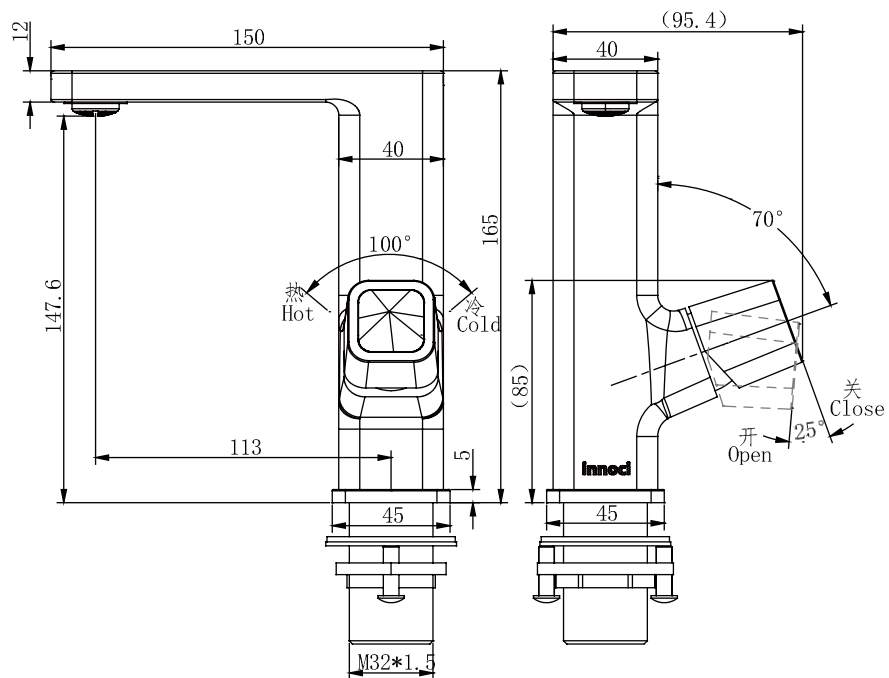

PRODUCT SPECIFICATION 产品规格书

NF11627C

Single Handle Basin Faucet

单孔单把手面盆龙头

(Rough-in Dimensions):

安装尺寸图:

(Unit): mm

单位: 毫米

Standard pressure: 0.3Mpa

标准水压: 0.3Mpa

Item No. 品号	NF11627C		
Available Color 颜色	Chrome 铬色		
Materials 材质	Brass 铜		
Cartridge 阀芯	Φ25 ceramic cartridge Φ25陶瓷阀芯		
Aerator 起泡器	Neoperl 纽珀		
Shipping Package 运输包装	Set/CTN: 6 Set 套/箱: 6套	M ³ /CTN: 0.046 M ³ 体积/箱: 0.046 M ³	G.W/CTN: 9 kg 毛重/箱: 9 kg
Remarks: With S.S. flexible supply tube set 备注: 包含不锈钢进水软管组			