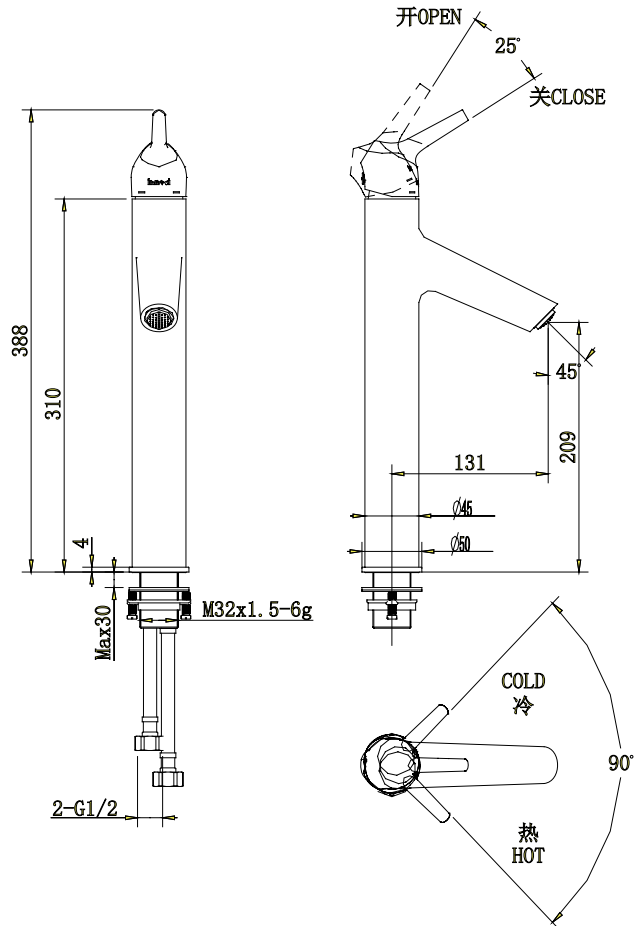

## NF12243C-A

Single Handle Basin Faucet

单孔单把加高面盆龙头

(Rough-in Dimensions):

安装尺寸图:

(Unit): mm

单位: 毫米

Standard pressure: 0.3Mpa

标准水压: 0.3Mpa

Item No. 品号	NF12243C-A		
Available Color 颜色	Chrome 铬色		
Materials 材质	Brass 铜		
Cartridge 阀芯	Φ35 ceramic cartridge Φ35陶瓷阀芯		
Aerator 起泡器	Neoperl 纽珀		
Shipping Package 运输包装	Set/CTN: 10 Set 套/箱: 10套	M <sup>3</sup> /CTN: 0.073 M <sup>3</sup> 体积/箱: 0.073 M <sup>3</sup>	G.W/CTN: 24 kg 毛重/箱: 24 kg

Remarks: With S.S. flexible supply tube set ,Without press pop up waste.

备注: 包含不锈钢进水软管组, 不含按压式排管。

INNOCI reserves the right to make changes or modifications on any of its products without advance notice.  
INNOCI 艺耐公司保留不事先通知便改变或修改的权利