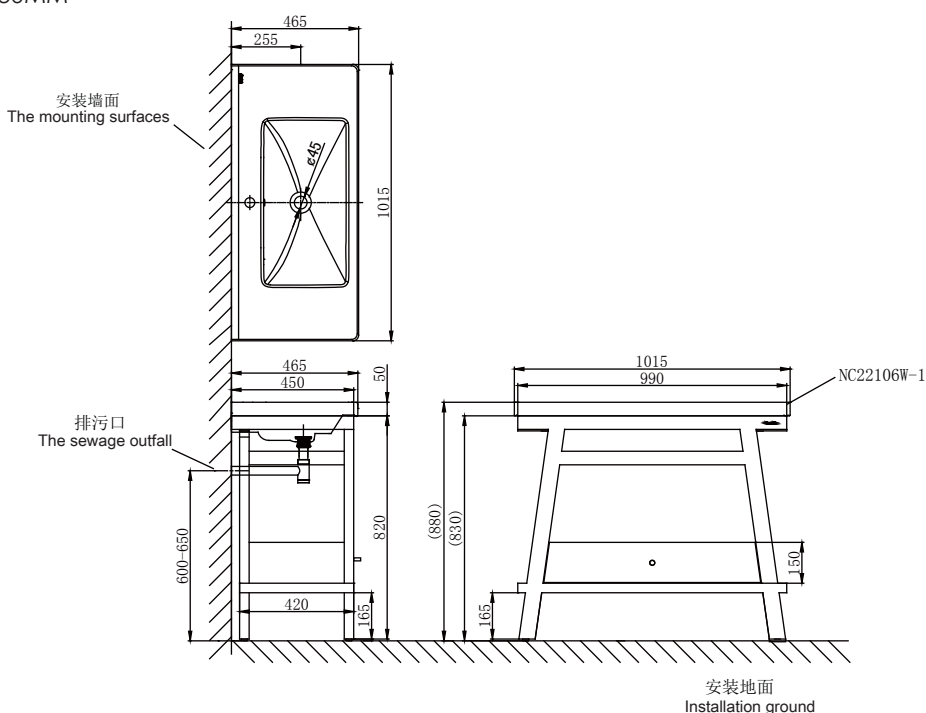

PRODUCT SPECIFICATION 产品规格书

NM39901Y+NC22106W-1

100CM Standing Vanity
100公分落地浴室柜

(Rough-in Dimensions):

安装尺寸图:

(Unit): mm

单位: 毫米

Size(cabinet): 990*450*830MM

尺寸(柜体): 990*450*830MM

Item No. 品号	NM39901Y (Cabinet 柜体) +NC22106W-1 (Basin 盆)
Available Color 颜色	NM39901Y(Wood color 原木色) NC22106W-1 (White 白色)
Materials 材质	NM39901Y(Bend willow 水曲柳) NC22106W-(Vitreous China)
Shipping Package 运输包装	CTN/Set: 1 CTN M3/CTN: 0.46 M3 G.W/CTN: 28.5kg 箱/套: 1 箱 体积/箱:0.46 M3 毛重/箱: 28.5kg
Hardware Accessories 五金配件	"Blum" Cushion hinge Black handle "百隆" 缓冲导轨 黑色拉手
Structure of the way 结构方式	Single drawer 单抽屉
Remarks: Faucet and drainage not included. 备注: 不含龙头和排杆,	