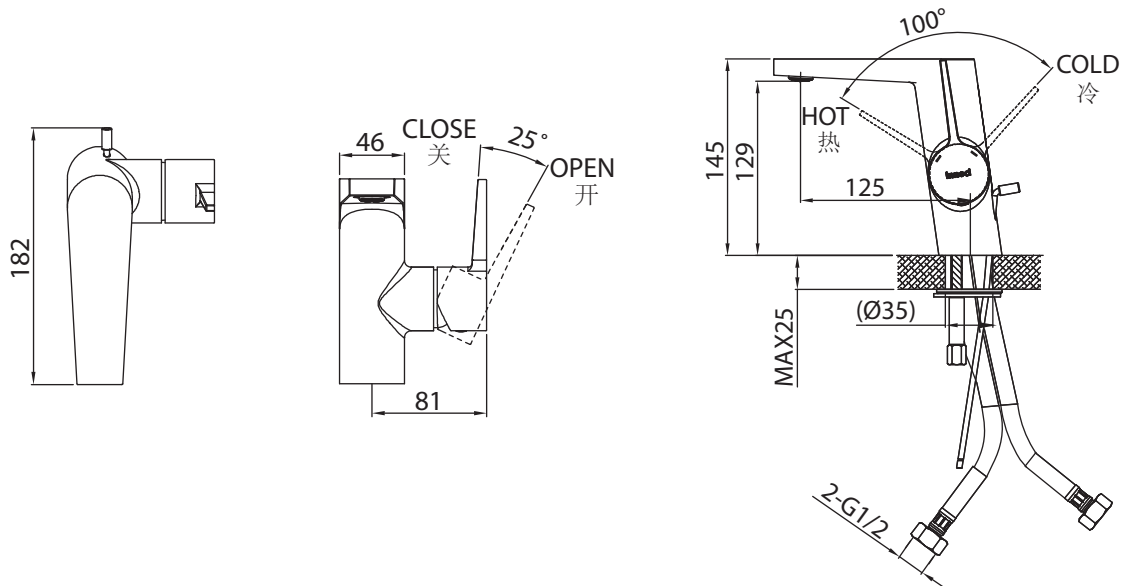

## NF10202G

Single Handle Basin Faucet

单孔单把手盆龙头

(Rough-in Dimensions):

安装尺寸图:

(Unit): mm

单位: 毫米

Standard pressure: 0.3Mpa

标准水压: 0.3Mpa

Item No. 品号	NF10202G		
Available Color 颜色	Gold 金色		
Materials 材质	Brass 铜		
Cartridge 阀芯	Φ35 ceramic cartridge Φ35陶瓷阀芯		
Aerator 起泡器	Neoperl 纽珀		
Shipping Package 运输包装	Set/CTN: 6 Set 套/箱: 6套	M <sup>3</sup> /CTN: 0.04 M <sup>3</sup> 体积/箱: 0.04 M <sup>3</sup>	G.W/CTN: 6 kg 毛重/箱: 6 kg

Remarks: With S.S. flexible supply tube set ,Pop up lift rod/knob only (without pull pop up waste) .

备注: 包含不锈钢进水软管组, 提拉杆/旋钮 (不含提拉式排管) 。

INNOCI reserves the right to make changes or modifications on any of its products without advance notice.