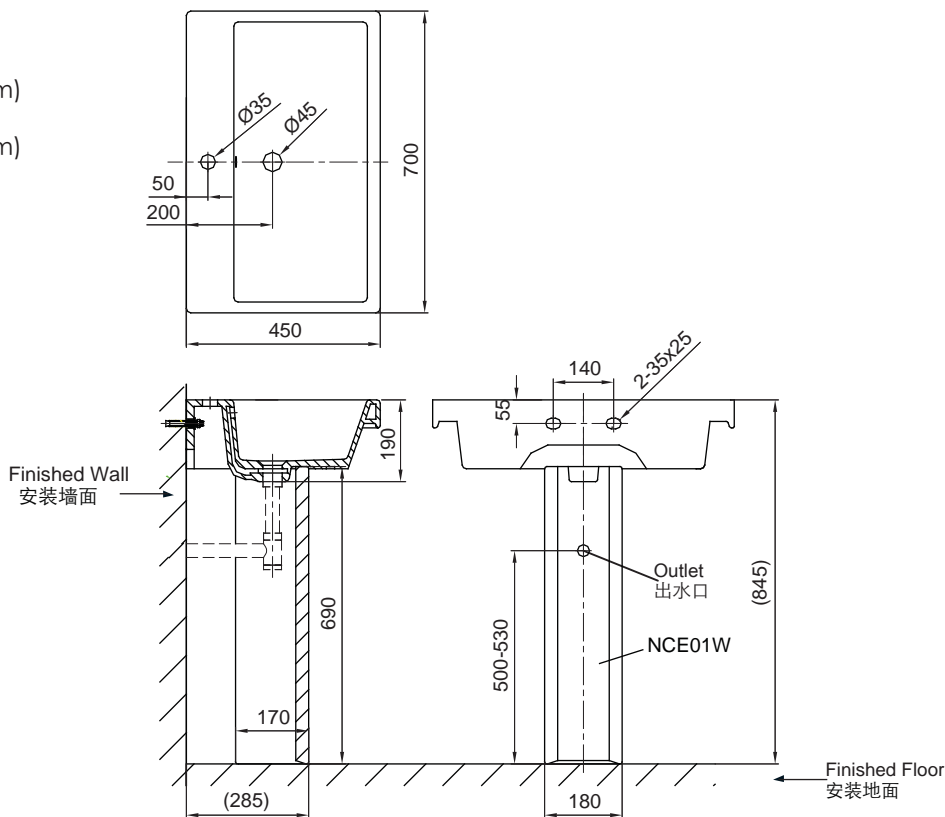

PRODUCT SPECIFICATION 产品规格书

NC2214W-1+NCE01W

70cm Pedestal Basin (1-Hole)

+Pedestal

70公分柱盆(单孔) + 立柱

(Rough-in Dimensions):

安装尺寸图:

(Unit): mm

单位: 毫米

NC2214W-1

700X450X190(mm)

NCE01W

180X170X690(mm)

Item No. 品号	NC2214W-1+NCE01W
Available Color 颜色	<input checked="" type="checkbox"/> White 白色
Materials 材质	Vitreous China 陶瓷
Shipping Package 运输包装	陶瓷盆 (Basin) NC2214W-1:长(L)760X宽(W)510X高(H)230mm, 毛重(G.W):25.8kg 柱子 (Base) NCE01W: 长(L)230X宽(W)225X高(H)730mm, 毛重(G.W):14kg
Remarks: Without overflow ring, install screw set, Optional for wall-hung basin (Without bracket), Vessel Basin, can match with widespread Basin Faucet. 备注: 不含安装螺丝, 溢流环, 可换成挂墙式面盆(不含支架), 台上盆, 能安装分离式龙头。	