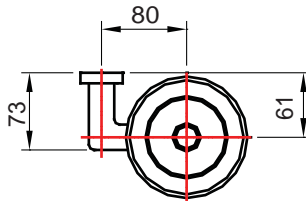

PRODUCT SPECIFICATION 产品规格书

ND7701C

Toilet Brush Holder
马桶刷

(Rough-in Dimensions):
安装尺寸图:
(Unit): mm
单位: 毫米

Item No. 品号	ND7701C		
Available Color 颜色	Chrome 铬色		
Materials 材质	Brass 黄铜		
Shipping Package 运输包装	Set/CTN: 10Set 套/箱: 10套	M ³ /CTN: 0.06 M ³ 体积/箱: 0.06M ³	G.W/CTN: 12 kg 毛重/箱: 12 kg
Remarks: With install screw set and brush. 备注: 含安装螺丝包和刷子。			