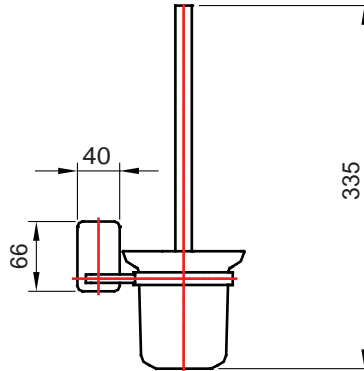

PRODUCT SPECIFICATION 产品规格书

ND7701C

Toilet Brush Holder
马桶刷

(Rough-in Dimensions):
安装尺寸图:
(Unit): mm
单位: 毫米

Item No. 品号	ND7701C		
Available Color 颜色	Chrome 铬色		
Materials 材质	Brass 黄铜		
Shipping Package 运输包装	Set/CTN: 10Set 套/箱: 10套	M ³ /CTN: 0.06 M ³ 体积/箱: 0.06M ³	G.W/CTN: 12 kg 毛重/箱: 12 kg
Remarks: With install screw set and brush. 备注: 含安装螺丝包和刷子。			