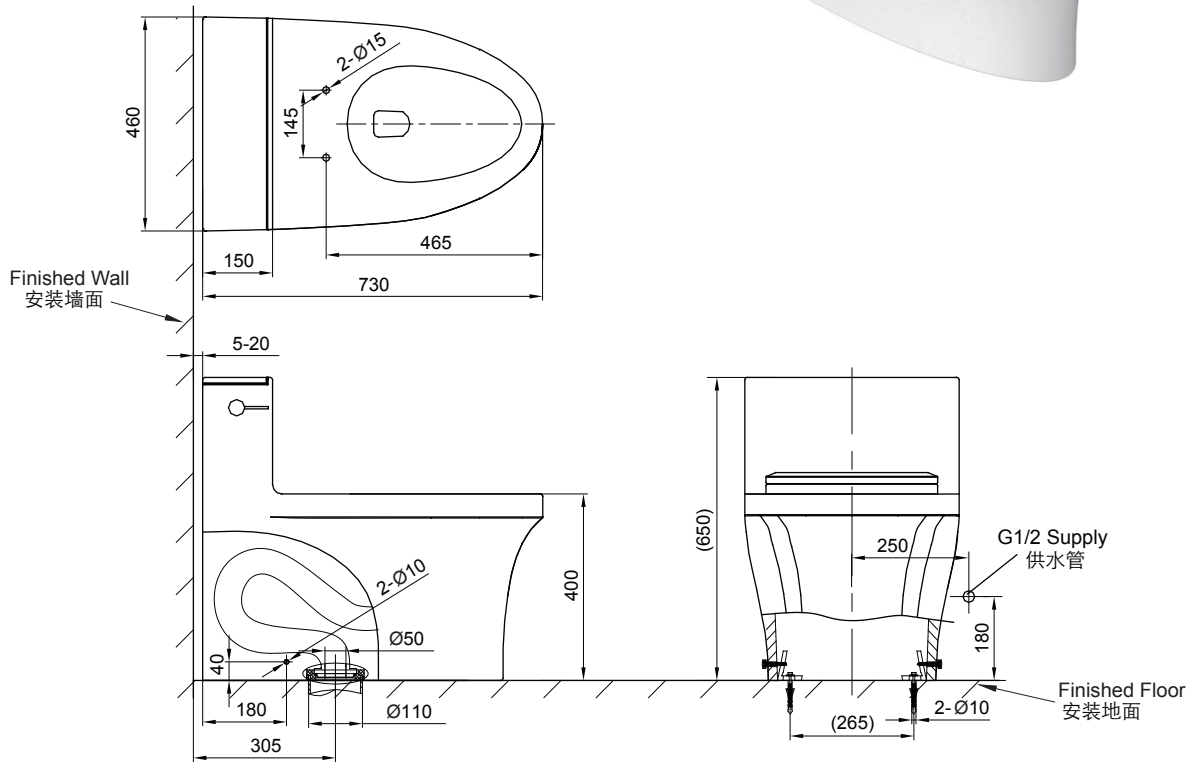

PRODUCT SPECIFICATION 产品规格书

NC2153XW-3

One-Piece Toilet

连体座便器

(Rough-in Dimensions):

安装尺寸图:

(Unit): mm

单位: 毫米

730x460x650(mm)

Item No. 品号	NC2153XW-3
Available Color 颜色	<input checked="" type="checkbox"/> White 白色
Materials 材质	Vitreous China 陶瓷
Flush System 冲水系统	Siphon 虹吸
Flush Amount 冲水量	Flush: 5L 冲水: 5L
Seat & Cover 盖板	PP Soft Closing PP缓降盖板
Shipping Package 运输包装	长(L) 760X宽(W) 505X高(H) 670mm, 毛重(G. W) :54kg
Remarks: Rough-In: 305mm (S-trap). 备注: 坑距: 305mm (地排).	