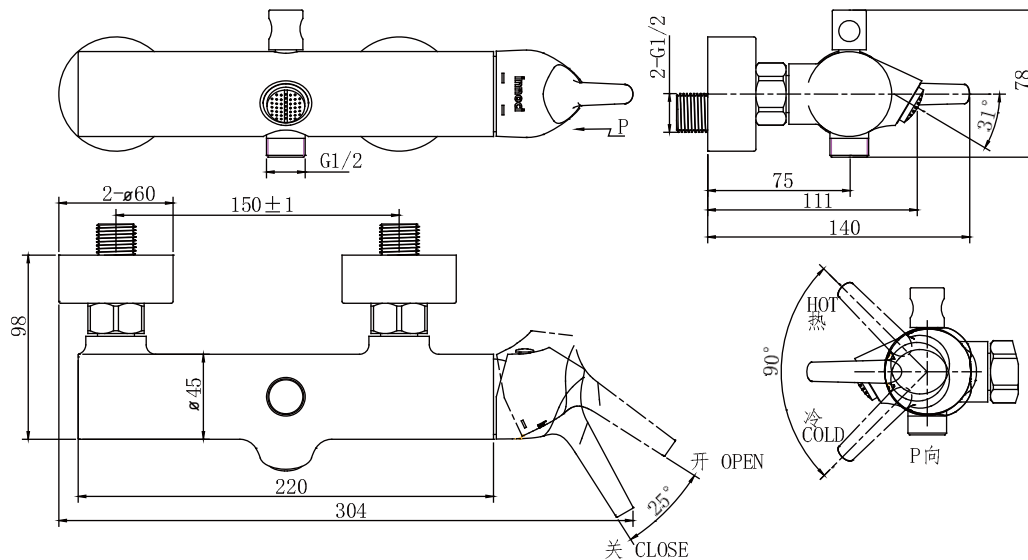

PRODUCT SPECIFICATION 产品规格书

NF61943C-01

Single handle wall-mount bath shower Faucet

单把挂墙浴缸淋浴龙头本体组

(Rough-in Dimensions):

安装尺寸图:

(Unit): mm

单位: 毫米

Standard pressure: 0.3Mpa

标准水压: 0.3Mpa

Item No. 品号	NF61943C-01		
Available Color 颜色	Chrome 铬色		
Materials 材质	Brass 铜		
Cartridge 阀芯	Φ35 ceramic cartridge Ø35陶瓷阀芯		
Aerator 起泡器	Neoperl 纽珀		
Shipping Package 运输包装	Set/CTN: 8 Set 套/箱: 8套	M ³ /CTN: 0.09 M ³ 体积/箱: 0.09 M ³	G.W/CTN: 15 kg 毛重/箱: 15 kg