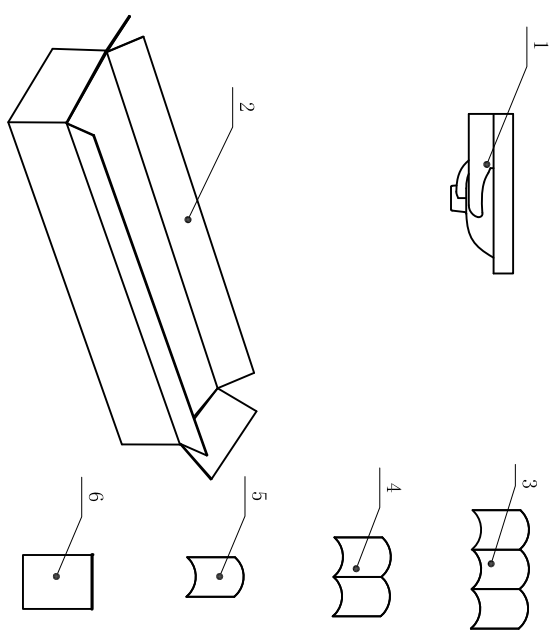

NC22103W-1 安装尺寸图

说明：()内尺寸为建议安装尺寸，仅供参考。

单位/mm

6	PO Bag (NGP301) 说明书/P0袋	1	PCS
5	Inventory (NGF4340) 装箱清单	1	PCS
4	Warranty Card (NGF401) 通用保修卡	1	PCS
3	Instructions (NGF4339) 面盆通用说明书	1	PCS
2	Carton (NGC5C386) 外箱	1	SET
1	Subject (LNC22103W-1) 盆体 (陶瓷件)	1	PCS
No. (序号) Name (名称)		Qty (数量)	Unit (单位)
产品编号 NC22103W-1			
产品名称 台上盆/挂盆/柜盆			
NGF4340 装箱清单			