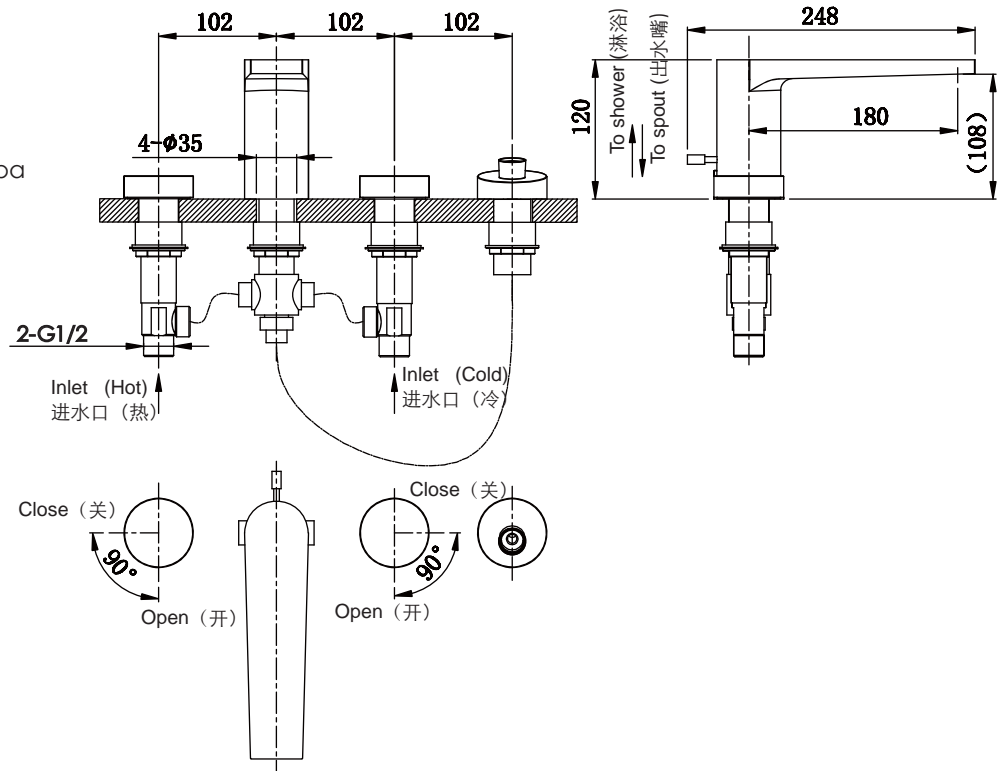

PRODUCT SPECIFICATION 产品规格书

NF50505C-4

Widespread Bath Faucet

四件式浴缸龙头

(Rough-in Dimensions):

安装尺寸图:

(Unit): mm

单位: 毫米

standard pressure: 0.3Mpa

标准水压: 0.3Mpa

Item No. 品号	NF50505C-4		
Available Color 颜色	Chrome 铬色		
Materials 材质	Brass 铜		
Cartridge 阀芯	90° Copper valve core 90°铜阀芯		
Aerator 起泡器	Neoperl 纽珀		
Shipping Package 运输包装	Set/CTN: 6 Set 套/箱: 6套	M ³ /CTN: 0.08 M ³ 体积/箱: 0.08 M ³	G.W/CTN: 23 kg 毛重/箱: 23 kg

Remarks: With S.S. flexible supply tube set .Included single function hand-held shower NP7025C & shower hose NP7220C
Outlet water flow of hand shower 6L/min.

备注: 包含不锈钢进水软管组, 包含单功能手握花洒NP7025C和花洒软管NP7220C, 手握花洒出水流量 6L/min.