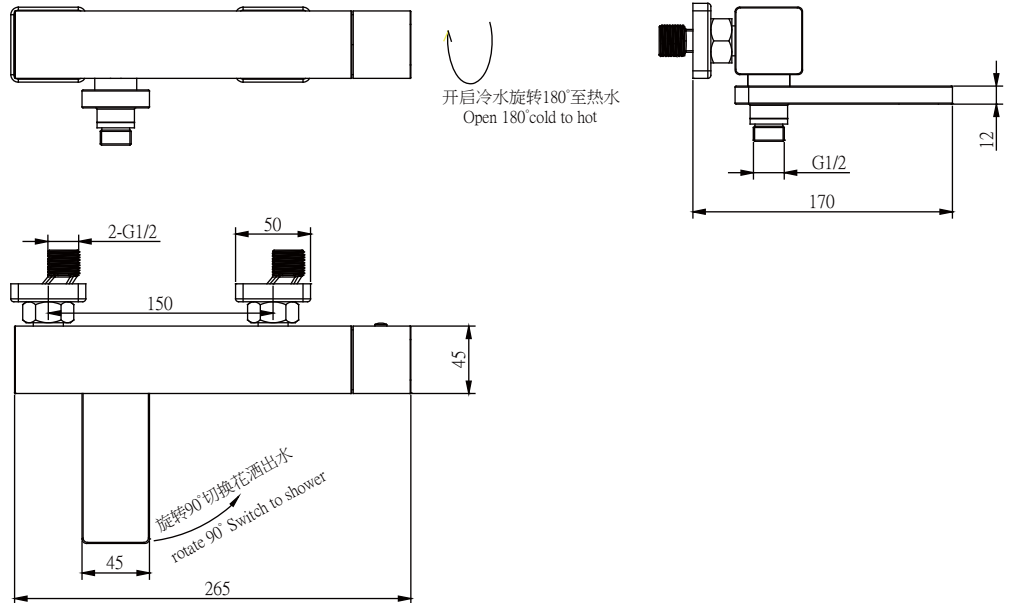

PRODUCT SPECIFICATION 产品规格书

NF61633C-01

Single Handle Wall-mount Bath/Shower Faucet

单把挂墙浴缸淋浴龙头

(Rough-in Dimensions):

安装尺寸图:

(Unit): mm

单位: 毫米

standard pressure: 0.3Mpa

标准水压: 0.3Mpa

Item No. 品号	NF61633C-01		
Available Color 颜色	Chrome 铬色		
Materials 材质	Brass 铜		
Cartridge 阀芯	Φ35 ceramic cartridge(180° rotate) Φ35陶瓷阀芯(180° 旋转)		
Aerator 起泡器	Neoperl 纽珀		
Shipping Package 运输包装	Set/CTN: 6 Set 套/箱: 6套	M ³ /CTN: 0.04 M ³ 体积/箱: 0.04 M ³	G.W/CTN: 12 kg 毛重/箱: 12 kg