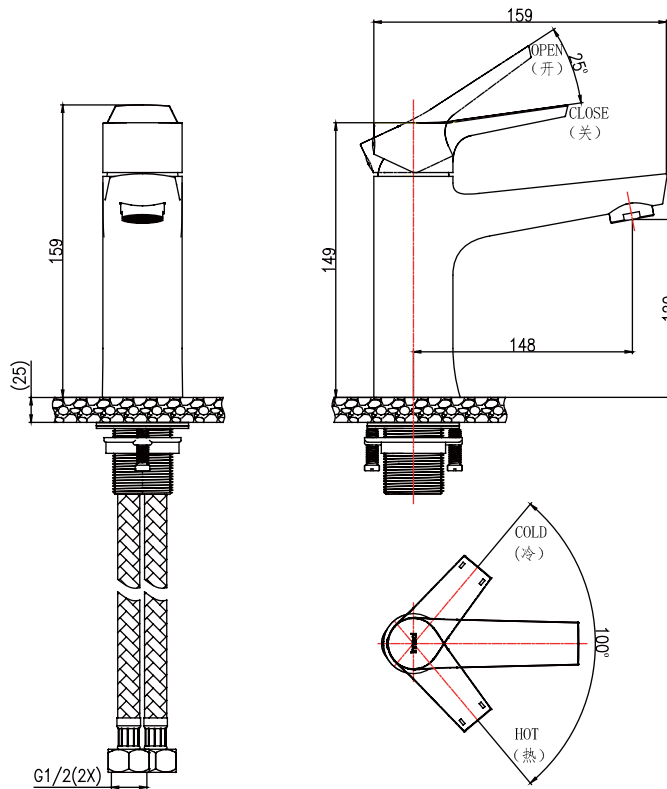

PRODUCT SPECIFICATION 产品规格书

NF12140C

Single Handle Basin Faucet

单孔单把手面盆龙头

(Rough-in Dimensions):

安装尺寸图:

(Unit): mm

单位: 毫米

Standard pressure: 0.3Mpa

标准水压: 0.3Mpa

Item No. 品号	NF12140C		
Available Color 颜色	Chrome 铬色		
Materials 材质	Brass 铜		
Cartridge 阀芯	Φ35ceramic cartridge Φ35陶瓷阀芯		
Aerator 起泡器	Neoperl 纽珀		
Shipping Package 运输包装	Set/CTN: 6 Set 套/箱: 6套	M ³ /CTN: 0.05 M ³ 体积/箱: 0.05 M ³	G.W/CTN: 15 kg 毛重/箱: 15 kg

Remarks: With S.S. flexible supply tube set ,Without press pop up waste,Table opening size Φ35.
Table opening size Φ35

备注: 包含不锈钢进水软管组 L=500mm, 不含按压式排管,台面开孔尺寸Φ35。

INNOCI reserves the right to make changes or modifications on any of its products without advance notice.
INNOCI 艺耐公司保留不事先通知便改变或修改的权利