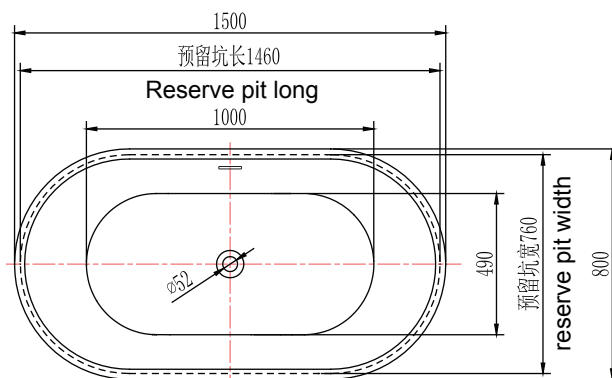

PRODUCT SPECIFICATION 产品规格书

NB25503W-A

1.5m Acrylic Drop-In Bathtub
薄边1.5米亚克力台面浴缸

(Rough-in Dimensions):

安装尺寸图:

(Unit): mm

单位: 毫米

(Size): 1500X800X500

尺寸: 1500X800X500

Item No. 品号	NB25503W-A
Capacity 容水量	Full water volume : 205L 浴缸最大容水量205升
Available Color 颜色	White 白色
Materials 材质	Acrylic 亚克力
Shipping Package 运输包装	L(长) 1520X W(宽) 820X H(高) 780mm (5set/1CTN 5个/1箱) G.W(毛重) : 116 kg

Remarks: Recommend to use with Waste & Overflow ND9113Cand ND9106N(L=500mm.Add overflow function.

备注: 推荐使用艺耐ND9113C浴缸弹跳去水器及去水器连接管ND9106N(L=500mm)。添加溢流功能。

INNOCI reserves the right to make changes or modifications on any of its products without advance notice.
INNOCI 艺耐公司保留不事先通知便改变或修改的权利