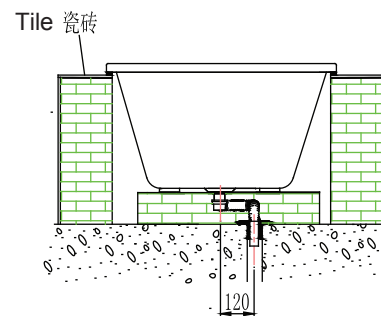

PRODUCT SPECIFICATION 产品规格书

NB25503W-A

1.5m Acrylic Drop-In Bathtub
薄边1.5米亚克力台面浴缸

(Rough-in Dimensions):

安装尺寸图:

(Unit): mm

单位: 毫米

(Size): 1500X800X500

尺寸: 1500X800X500

Item No. 品号	NB25503W-A
Capacity 容水量	Full water volume : 205L 浴缸最大容水量205升
Available Color 颜色	White 白色
Materials 材质	Acrylic 亚克力
Shipping Package 运输包装	L(长) 1520X W(宽) 820X H(高) 780mm (5set/1CTN 5个/1箱) G.W(毛重) : 116 kg

Remarks: Recommend to use with Waste & Overflow ND9113Cand ND9106N(L=500mm.Add overflow function.

备注: 推荐使用艺耐ND9113C浴缸弹跳去水器及去水器连接管ND9106N(L=500mm)。添加溢流功能。

INNOCI reserves the right to make changes or modifications on any of its products without advance notice.
INNOCI 艺耐公司保留不事先通知便改变或修改的权利