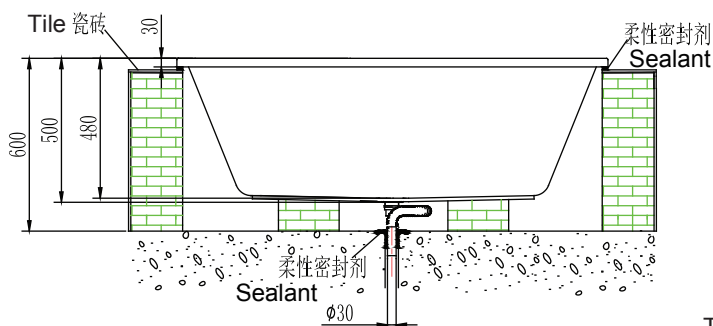

PRODUCT SPECIFICATION 产品规格书

NB25503W-A

1.5m Acrylic Drop-In Bathtub
薄边1.5米亚克力台面浴缸

(Rough-in Dimensions):

安装尺寸图:

(Unit): mm

单位: 毫米

(Size): 1500X800X500

尺寸: 1500X800X500

Item No. 品号	NB25503W-A
Capacity 容水量	Full water volume : 205L 浴缸最大容水量205升
Available Color 颜色	White 白色
Materials 材质	Acrylic 亚克力
Shipping Package 运输包装	L(长) 1520X W(宽) 820X H(高) 780mm (5set/1CTN 5个/1箱) G.W(毛重) : 116 kg

Remarks: Recommend to use with Waste & Overflow ND9113Cand ND9106N(L=500mm.Add overflow function.

备注: 推荐使用艺耐ND9113C浴缸弹跳去水器及去水器连接管ND9106N(L=500mm)。添加溢流功能。

INNOCI reserves the right to make changes or modifications on any of its products without advance notice.
INNOCI 艺耐公司保留不事先通知便改变或修改的权利