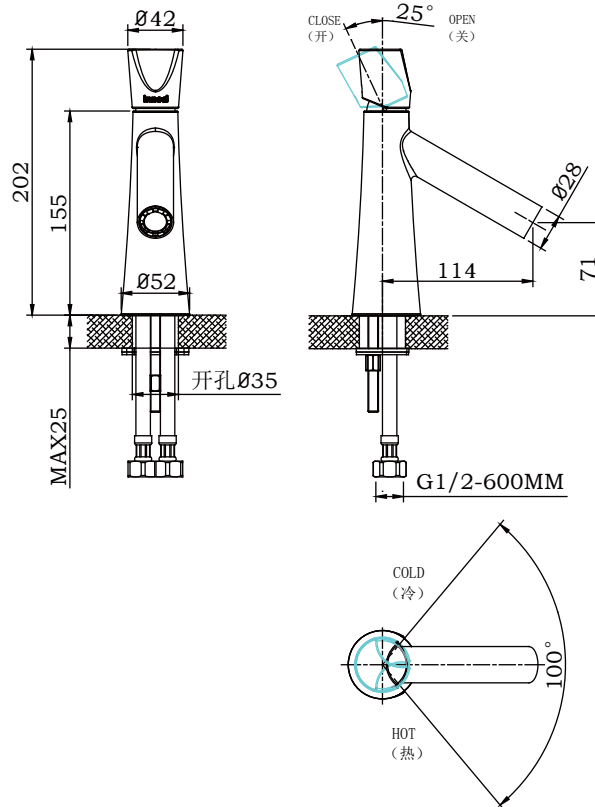

PRODUCT SPECIFICATION 产品规格书

NF13671C

Single Handle Basin Faucet

单孔单把手面盆龙头

(Rough-in Dimensions):

安装尺寸图:

(Unit): mm

单位: 毫米

Standard pressure: 0.3Mpa

标准水压: 0.3Mpa

Item No. 品号	NF13671C		
Available Color 颜色	Chrome 铬色		
Materials 材质	Brass 铜		
Cartridge 阀芯	Φ25 ceramic cartridge Φ25陶瓷阀芯		
Aerator 起泡器	NEOPERL 纽珀		
Shipping Package 运输包装	Set/CTN: 12 Set 套/箱: 12套	M ³ /CTN: 0.08M ³ 体积/箱: 0.08 M ³	G.W/CTN: 15kg 毛重/箱: 15kg

Remarks: With S.S. flexible supply tube set L=600MM, Table opening size Φ35.

备注: 包含不锈钢进水软管组 L=600, 台面开孔尺寸Φ35。

INNOCI reserves the right to make changes or modifications on any of its products without advance notice.
INNOCI 艺耐公司保留不事先通知便改变或修改的权利