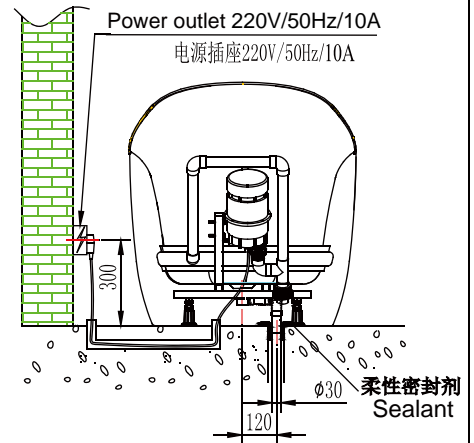

## NB25802TW-6W

1.8m Arc Acrylic Free Standing Bubble Massage Bathtub  
1.8米弧形亚克力独立泡泡按摩浴缸

(Rough-in Dimensions):

安装尺寸图:

(Unit): mm

单位: 毫米

(Size): 1800X800X850

尺寸: 1800X800X850

Item No. 品号	NB25802TW-6W
Capacity 容水量	litres to overflow 227L 浴缸最大容水量227升
Available Color 颜色	White 白色
Materials 材质	Acrylic 亚克力
Shipping Package 运输包装	L(长)1840 X W(宽) 850X H(高) 880mm(1set/1CTN 1个/1箱) G.W(毛重): 78.3 kg
<p>Remarks: ND9102C brass pop-up (L=700mm) and ND9106N brass tube (L=500mm) included, 400W Air Pump 1PC, Air Jet 200pcs.</p> <p>备注: 包含铜质去水器ND9102C(L=700mm)和铜质去水器连接管ND9106N(L=500mm),400W风泵1台, 针孔密集喷孔200个, 欧式空气开关1件。</p>	