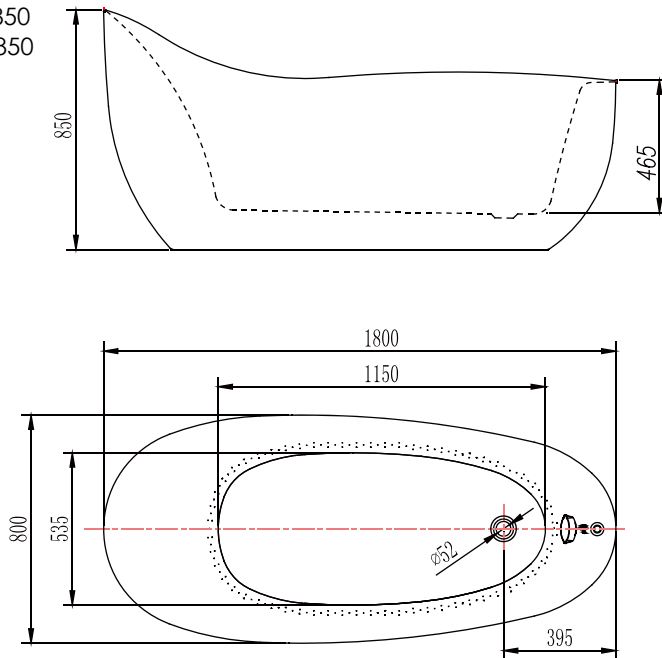

## NB25802TW-6W

1.8m Arc Acrylic Free Standing Bubble Massage Bathtub  
1.8米弧形亚克力独立泡泡按摩浴缸

(Rough-in Dimensions):

安装尺寸图:

(Unit): mm

单位: 毫米

(Size): 1800X800X850

尺寸: 1800X800X850

Item No. 品号	NB25802TW-6W
Capacity 容水量	litres to overflow 227L 浴缸最大容水量227升
Available Color 颜色	White 白色
Materials 材质	Acrylic 亚克力
Shipping Package 运输包装	L(长)1840 X W(宽) 850X H(高) 880mm(1set/1CTN 1个/1箱) G.W(毛重): 78.3 kg
<p>Remarks: ND9102C brass pop-up (L=700mm) and ND9106N brass tube (L=500mm) included, 400W Air Pump 1PC, Air Jet 200pcs.</p> <p>备注: 包含铜质去水器ND9102C(L=700mm)和铜质去水器连接管ND9106N(L=500mm),400W风泵1台, 针孔密集喷孔200个, 欧式空气开关1件。</p>	