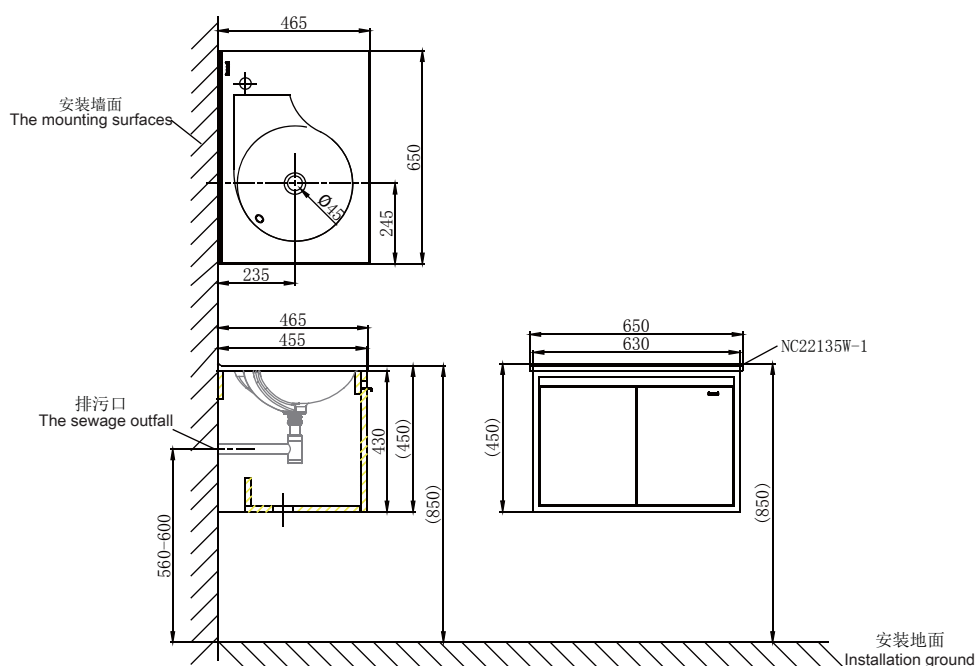

PRODUCT SPECIFICATION 产品规格书

NM46302Y+NC22135W-1

65CM Wall bathroom cabinet
65公分挂墙浴室柜

(Rough-in Dimensions):

安装尺寸图:

(Unit): mm

单位: 毫米

Size(cabinet): 630*455*430MM

尺寸(柜体): 630*455*430MM

Item No. 品号	NM46302Y (Cabinet 柜体) +NC22135W-1 (Basin 盆)
Available Color 颜色	NM46302Y (Classical red oak 古典红橡色) NC22135W-1(White 白色)
Materials 材质	NM46302Y(Veneer 多层实木) NC22135W-1 (Vitreous China 陶瓷)
Shipping Package 运输包装	CTN/Set: 1 CTN M3/CTN: 0.17 M3 G.W/CTN: 13.5kg 箱/套: 1 箱 体积/箱:0.17 M3 毛重/箱: 13.5kg
Hardware Accessories 五金配件	"DTC"Buffer door hing Black handle "东泰" 缓冲门铰链 黑色拉手
Structure of the way 结构方式	Double doors 对开门
Remarks: Faucet and drainage not included. Free selection of NP12206K and NP12208KandNP12205K metal feet 备注: 不含龙头和排杆, 自由选配NP12206K和NP12208K和NP12205K金属脚	