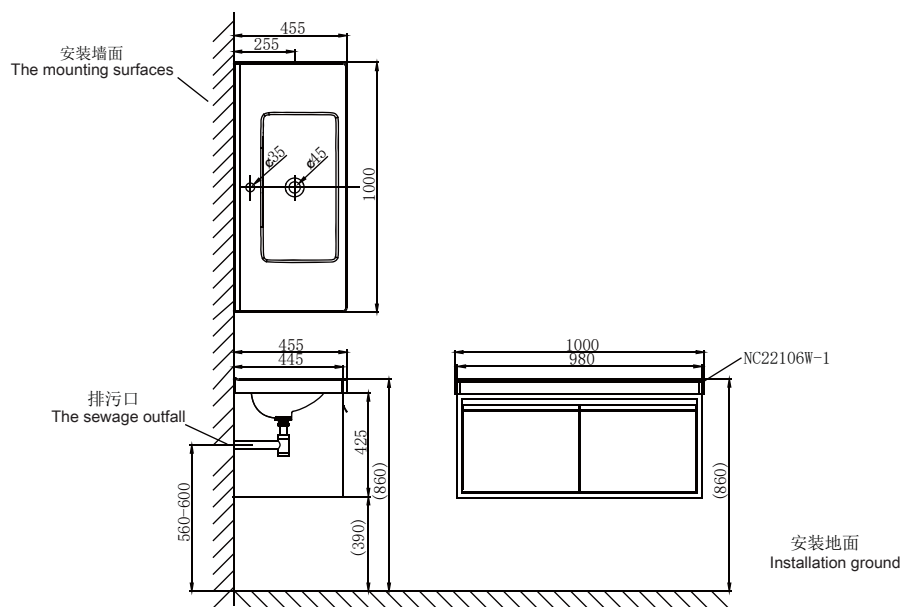

### (Rough-in Dimensions):

安装尺寸图:

(Unit): mm

单位: 毫米

Size : 980\*445\*425MM(cabinet)

1000\*455\*470MM(overall)

尺寸: 980\*445\*425MM(柜体)

1000\*455\*470MM(整体)

Item No. 品号	NM49808Y ( Cabinet 柜体 ) +NC22106W-1 ( Basin 盆 )	
Available Color 颜色	NM49808Y( Classical red oak古典红橡色 ) +NC22106W-1 ( White 白色 )	
Materials 材质	NM49808Y( Plywood 多层实木贴皮 ) + NC22106W-1 ( Vitreous China 陶瓷 )	
Shipping Package 运输包装	CTN/Set: 1 CTN M3/CTN: 0.3 M3 箱/套: 1 箱 体积/箱: 0.3 M3	G.W/CTN: 16.5kg 毛重/箱: 16.5kg
Hardware Accessories 五金配件	"DTC" soft closing tracks "东泰" 缓冲门铰链	Black handle 黑色拉手
Structure of the way 结构方式	Double door ( cabinet ) 双开门 (柜体)	
Remarks: Faucet and drainage not included. 备注: 不含龙头和排杆.		