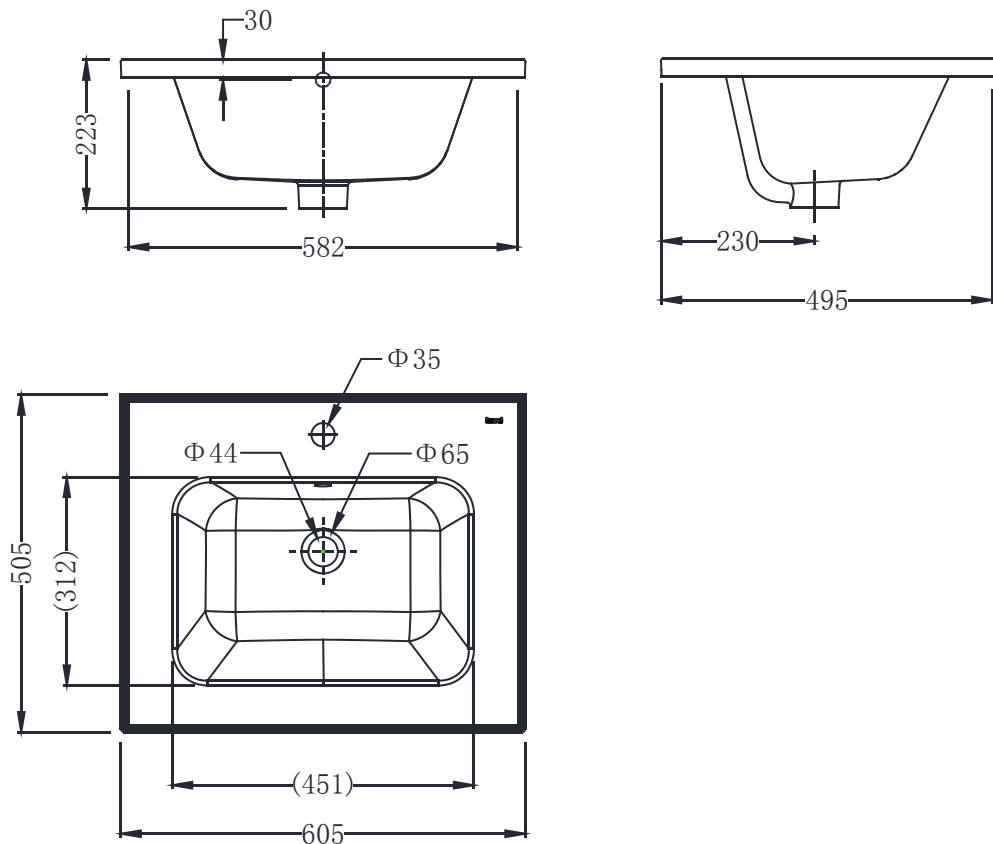

PRODUCT SPECIFICATION 产品规格书

NC22148W-1

60cm Vessel Basin (1-Hole)
60公分台上盆 (单孔)

(Rough-in Dimensions):

安装尺寸图:

(Unit): mm

单位: 毫米

尺寸: 605*505*223MM

| | |
|--|---|
| Item No. 品号 | NC22148W-1 |
| Available Color 颜色 | <input checked="" type="checkbox"/> White 白色 |
| Materials 材质 | Vitreous China 陶瓷 |
| Shipping Package 运输包装 | Set/CTN: 1Set M ³ /CTN: 0.087M ³ G.W./CTN: 15.6kg 套/箱: 1套 体积/箱: 0.087M ³ 毛重/箱: 15.6kg |
| Remarks: Included Chrome Decorative cover, Without installation accessories 备注: 标配铬色装饰盖, 不包含安装配件。 | |