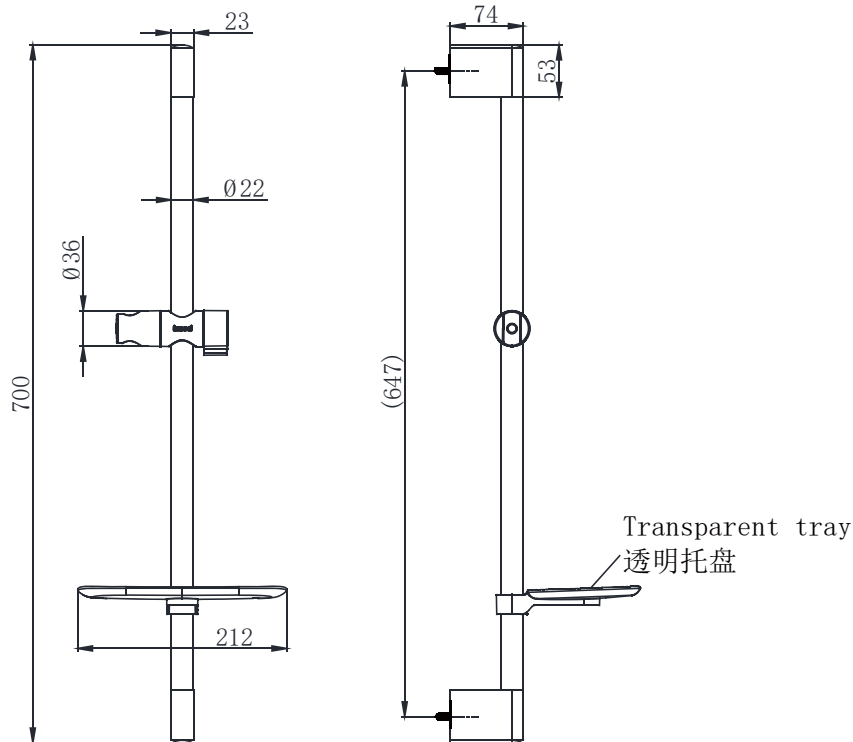

PRODUCT SPECIFICATION 产品规格书

ND1133C

Round Sliding Bar (Layer frame)

花洒滑杆 (带层架)

(Rough-in Dimensions):

安装尺寸图:

(Unit): mm

单位: 毫米

Item No. 品号	ND1133C		
Available Color 颜色	Chrome 铬色		
Materials 材质	SUS304/ABS 不锈钢/ABS		
Shipping Package 运输包装	Set/CTN: 40 Set 套/箱: 40 套	M ³ /CTN: 0.15 M ³ 体积/箱: 0.15 M ³	G.W/CTN: 16.5 kg 毛重/箱: 16.5 kg

Remarks: Matchable with different hand-held shower & shower hose(Without hand-held shower & shower hose).