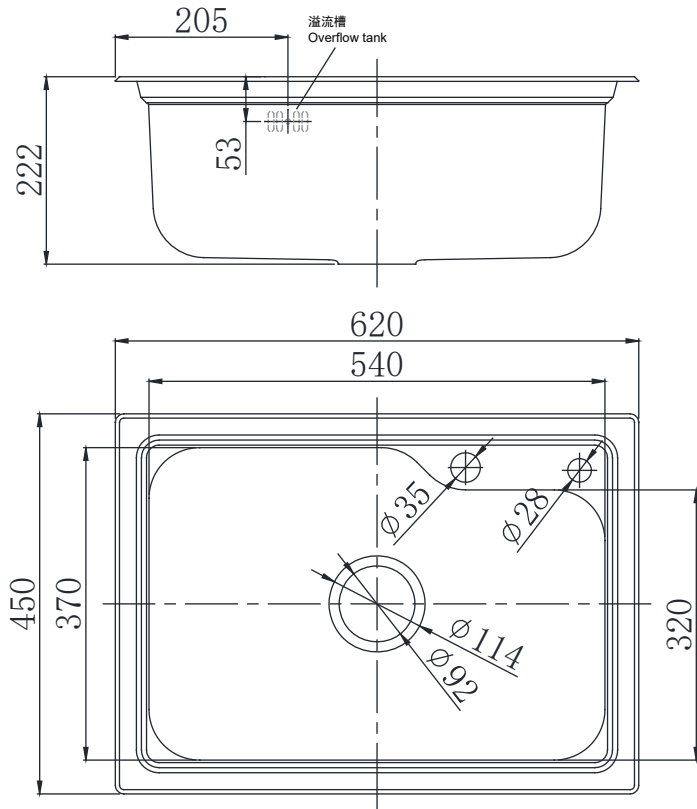

## NC2923N

Stainless Steel Single-Bowl Kitchen Sink

不锈钢单槽菜盆

(Rough-in Dimensions):

安装尺寸图:

(Unit): mm

单位: 毫米

Specification size: 620\*450\*222mm

规格尺寸: 620\*450\*222mm

Item No. 品号	NC2923N		
Available Color 颜色	SUS304 不锈钢色		
Materials or thickness 材质及厚度	SUS304 304不锈钢	Thickness 厚度	0.8MM 0.8mm
Surface treatment 表面处理	Brush Nickel 表面拉丝		
Installation type 安装类型	Drop-in 台上		
Shipping Package 运输包装	Set/CTN: 5 Set 套/箱: 5套	M <sup>3</sup> /CTN: 0.14M <sup>3</sup> 体积/箱: 0.14M <sup>3</sup>	G.W/CTN: 21 kg 毛重/箱: 21 kg

Remarks: Including drain and S-trap .Slot size 595x425(4-R25)MM (Drop-in)

备注: 包含厨盆下水器, S排管。开槽尺寸: 595x425 (4-R25) (台上)

INNOCI reserves the right to make changes or modifications on any of its products without advance notice.  
INNOCI 艺耐公司保留不事先通知便改变或修改的权利