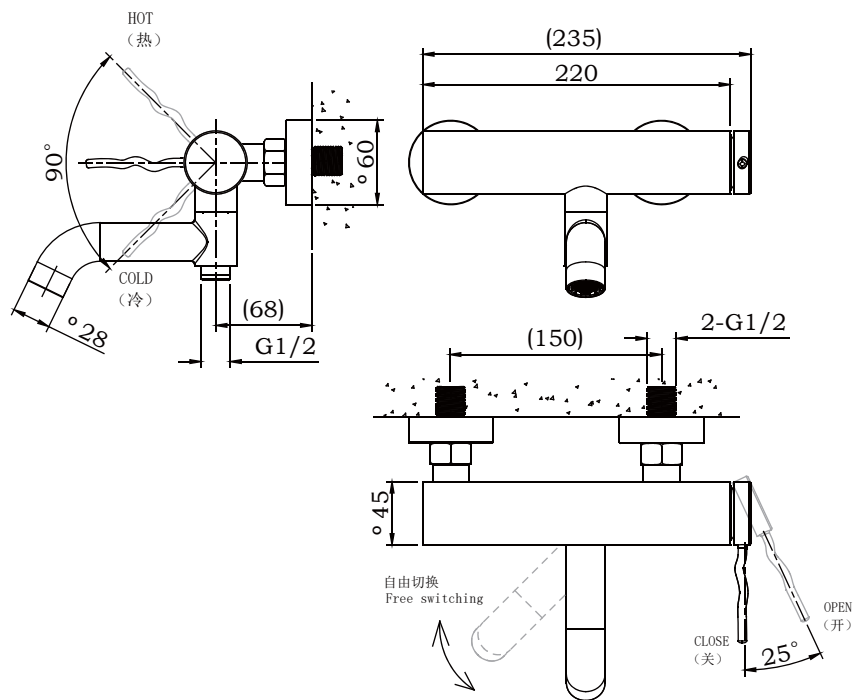

PRODUCT SPECIFICATION 产品规格书

NF64293K-01

Single Handle Wall-Mount
Shower Faucet

单把挂墙式淋浴龙头本体组

(Rough-in Dimensions):

安装尺寸图:

(Unit): mm

单位: 毫米

Pressure range: 0.1-0.5MPa

水压范围: 0.1-0.5MPa

Best to use: 0.3MPa

最优水压: 0.3MPa

Item No. 品号	NF64293K-01
Available Color 颜色	Black 黑色
Materials 材质	Brass 铜
Cartridge 阀芯	Φ35 ceramic cartridge Ø35陶瓷阀芯
Aerator 起泡器	NEOPERL 纽铂
Shipping Package 运输包装	Set/CTN: 8 Set M ³ /CTN: 0.07 M ³ G.W/CTN: 20 kg 套/箱: 8套 体积/箱: 0.07 M ³ 毛重/箱: 20 kg