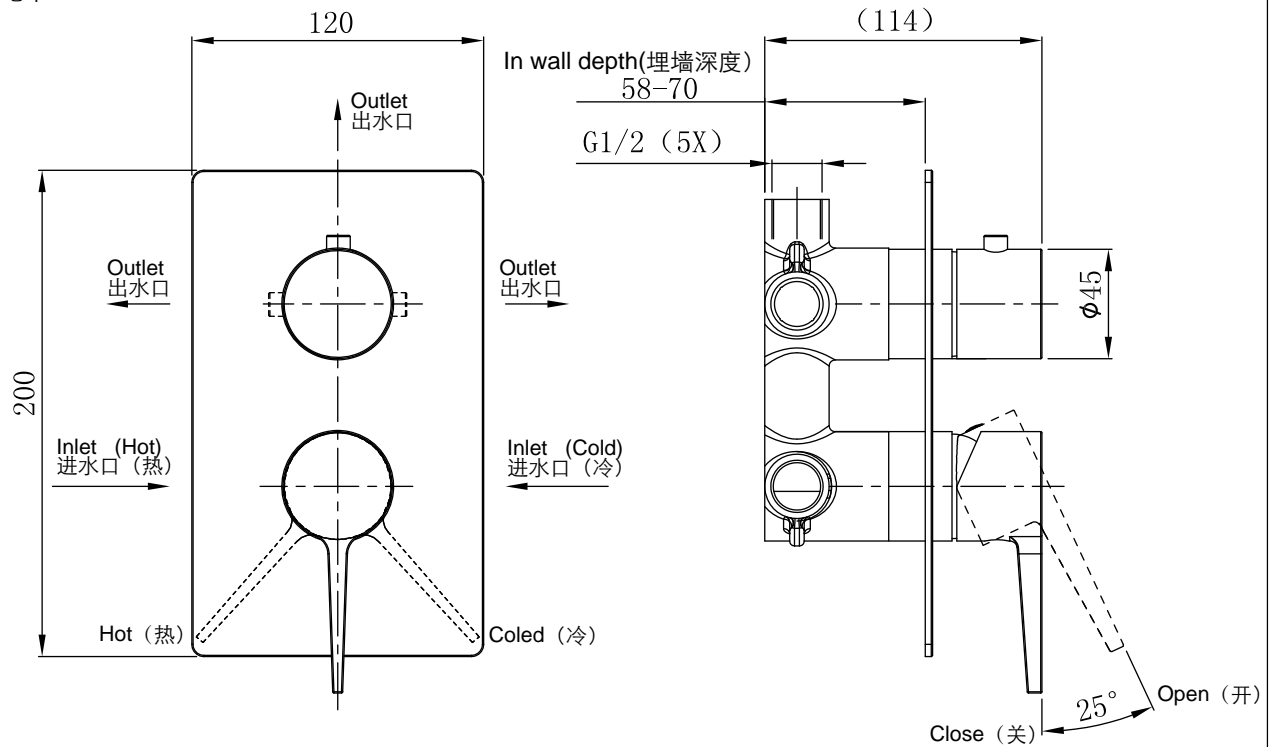

PRODUCT SPECIFICATION 产品规格书

NFB80102C-3A

Concealed Valve & Trim (3-way)

埋墙式淋浴龙头本体组
(三功能)

(Rough-in Dimensions):

安装尺寸图:

(Unit): mm

单位: 毫米

Item No. 品号	NFB80102C-3A		
Available Color 颜色	<input checked="" type="checkbox"/> Chrome 铬色		
Materials 材质	Brass 黄铜		
Shipping Package 运输包装	Set/CTN: 6 Set 套/箱: 6套	M ³ /CTN: 0.04 M ³ 体积/箱: 0.04 M ³	G.W/CTN: 14 kg 毛重/箱: 14 kg