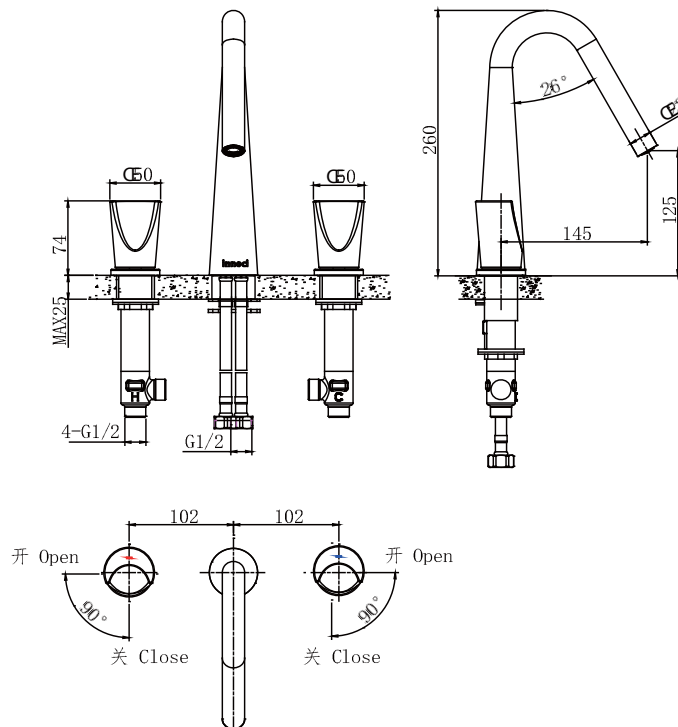

PRODUCT SPECIFICATION 产品规格书

NF22370RG

Widespread Basin Faucet

分离式面盆龙头

(Rough-in Dimensions):

安装尺寸图:

(Unit): mm

单位: 毫米

Pressure range: 0.1-0.5MPa

水压范围: 0.1-0.5MPa

Best to use: 0.3MPa

最优水压: 0.3MPa

Item No. 品号	NF22370G		
Available Color 颜色	RoseGold 玫瑰金		
Materials 材质	Brass 铜		
Cartridge 阀芯	90 ° Copper valve core 90°铜阀芯		
Aerator 起泡器	Neoperl 纽珀		
Shipping Package 运输包装	Set/CTN: 6 Set 套/箱: 6套	M ³ /CTN: 0.09 M ³ 体积/箱: 0.09 M ³	G.W/CTN: 15.5 kg 毛重/箱: 15.5 kg

Remarks: With S.S. flexible supply tube set L=500MM, Table opening size Φ35,

备注: 包含不锈钢进水软管组 L=500mm, 台面开孔尺寸Φ35。

INNOCI reserves the right to make changes or modifications on any of its products without advance notice.
INNOCI 艺耐公司保留不事先通知便改变或修改的权利