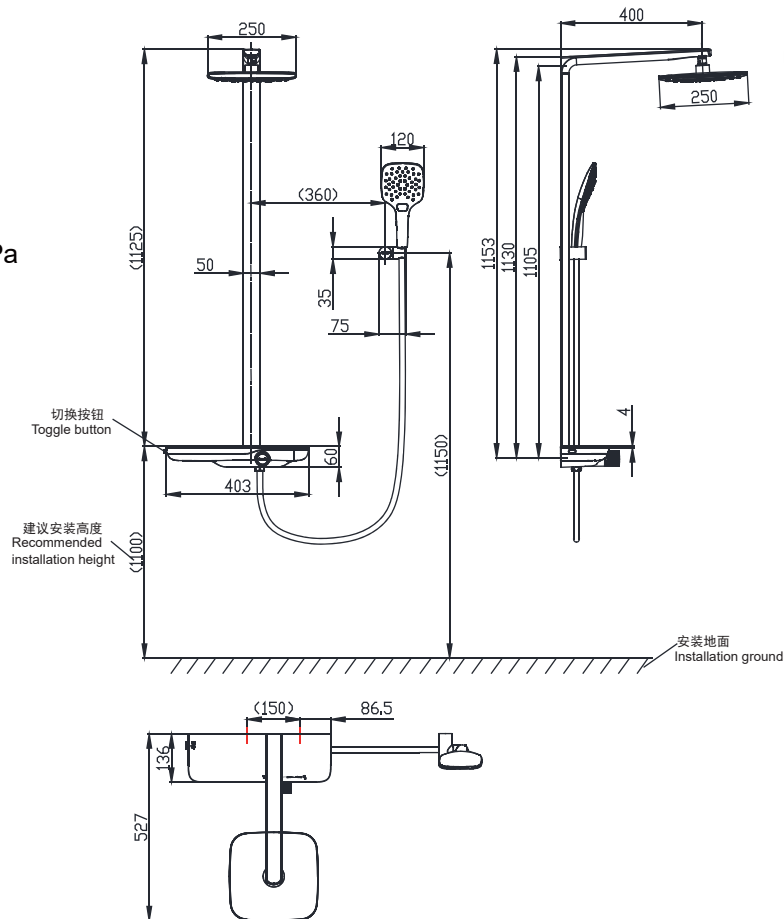

PRODUCT SPECIFICATION 产品规格书

ND2232C

Shower Column Set

淋浴柱组合

(Rough-in Dimensions):

安装尺寸图:

(Unit): mm

单位: 毫米

Pressure range: 0.1-0.5MPa

水压范围: 0.1-0.5MPa

Best to use: 0.3MPa

最优水压: 0.3MPa

Item No. 品号	ND2232C
Available Color 颜色	Chrome 铬色
Materials 材质	Brass/ABS 黄铜/塑料
Cartridge 阀芯	Ceramic Cartridge(180° rotate) 陶瓷阀芯(180° 旋转)
Aerator 起泡器	Ordinary 普通
Shipping Package 运输包装	Set/CTN: 1 Set M ³ /CTN: 0.09 M ³ G.W/CTN: 8.2 kg 套/箱: 1套 体积/箱: 0.09 M ³ 毛重/箱: 8.2 kg
Remarks: Standard 10" ABS Top Shower Head, Three-Function ABS Hand Held Shower Head, 1.5m PVC Silver Shower Hose; 0.3MPa±0.02MPa: Outlet water flow of top shower 9.06 L/min, Outlet water flow of hand shower 10.86L/min, Outlet water flow of shower 12 L/min. 备注: 标配10寸ABS顶花洒、ABS三功能手握花洒、1.5米PVC银色花洒软管; 动态水压0.3MPa±0.02MPa: 顶喷水流量: 9.06L/min, 手持水流量: 10.86L/min, 出水口水流量: 12L/min。	