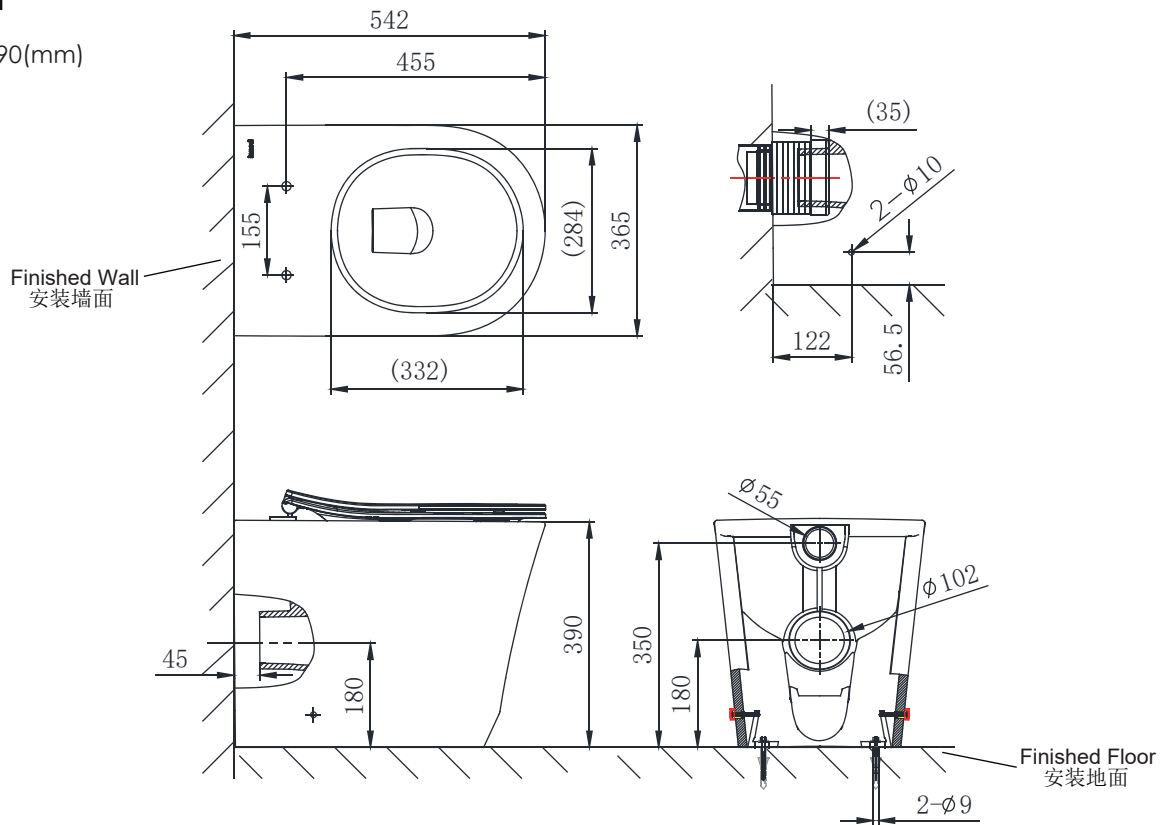

PRODUCT SPECIFICATION 产品规格书

NC2175UW

Floorstanding Toilet

落地式座便器

(Rough-in Dimensions):

安装尺寸图:

(Unit): mm

单位: 毫米

542x365x390(mm)

Item No. 品号	NC2175UW
Available Color 颜色	<input checked="" type="checkbox"/> White 白色
Materials 材质	Vitreous China 陶瓷
Flush System 冲水系统	Wash Down 直冲
Flush Amount 冲水量	Adjustable Dual Flush: 3/4.5L, 3/6L 可调双冲水: 3/4.5L, 3/6L
Seat & Cover 盖板	UF Soft Closing 脲醛缓降盖板
Shipping Package 运输包装	长(L) 600X宽(W) 450X高(H) 490mm, 毛重(G.W) : 32kg
Remarks: Recommended Products: In-Wall Tank System NCD03C (not supply). 备注: 可搭配隐藏式水箱NCD03C(不提供)。	