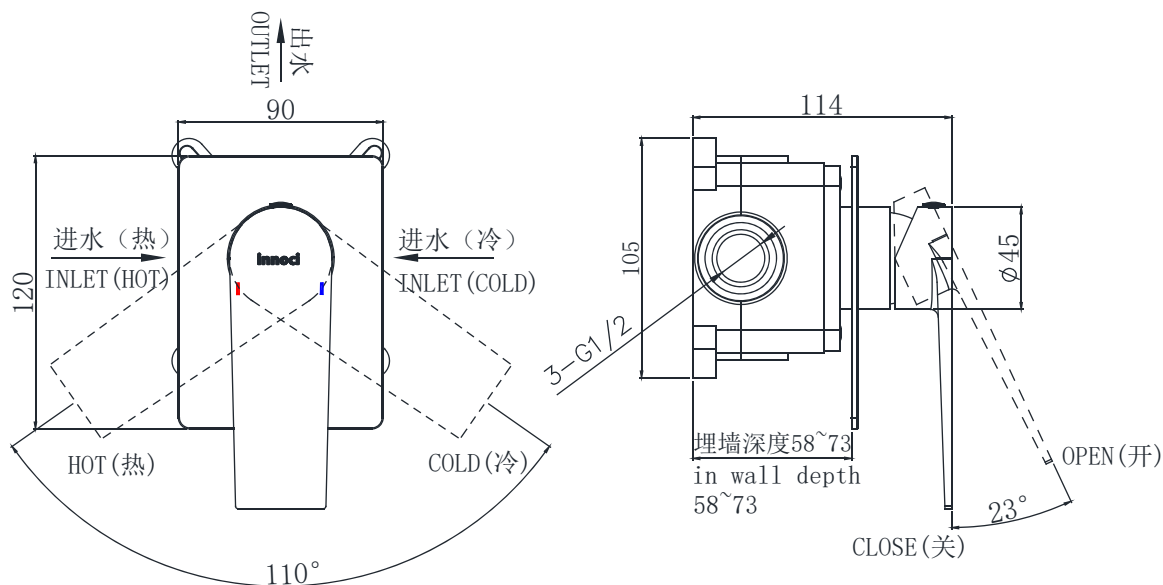

PRODUCT SPECIFICATION产品规格书

NFB80104CA

In-Wall Faucet Body(with pre-buried box)

单功能埋墙本体（带预埋盒）

(Rough-in Dimensions):

安装尺寸图:

(Unit): mm

单位: 毫米

Pressure range: 0.1-0.5MPa

水压范围: 0.1-0.5MPa

Best to use: 0.3MPa

最优水压: 0.3MPa

Item No. 品号	NFB80104CA		
Available Color 颜色	Chrome 铬色		
Materials 材质	Brass 铜		
Cartridge 阀芯	Φ35ceramic cartridge Φ35陶瓷阀芯		
Aerator 起泡器	<input checked="" type="checkbox"/>		
Shipping Package 运输包装	Set/CTN: 12Set 套/箱: 12套	M ³ /CTN: 0.075M ³ 体积/箱: 0.075 M ³	G.W/CTN: 19.2 kg 毛重/箱: 19.2 kg