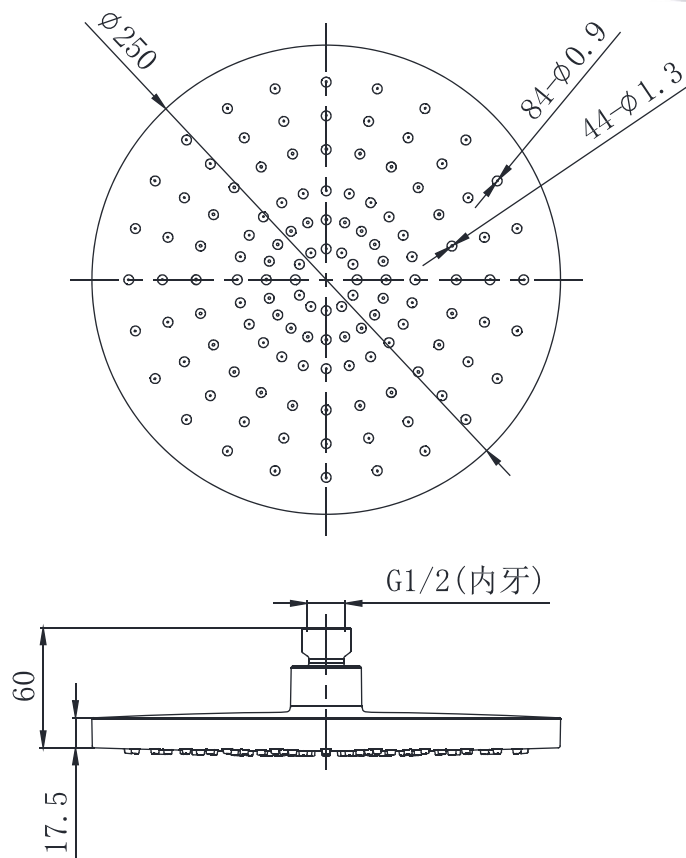

PRODUCT SPECIFICATION 产品规格书

NP7022CA

10" Round Shower Head

10" 圆型顶花洒

(Rough-in Dimensions):

安装尺寸图:

(Unit): mm

单位: 毫米

Item No. 品号	NP7022CA		
Available Color 颜色	Chrome 铬色		
Materials 材质	ABS ABS		
Shipping Package 运输包装	Set/CTN: 10 Set 套/箱: 10套	M ³ /CTN: 0.06 M ³ 体积/箱: 0.06 M ³	G.W/CTN: 9.6 kg 毛重/箱: 9.6kg

Remarks: With self-cleaning rubber tip (Size: $\Phi 250$ mm).

备注: 自洁胶头 (尺寸: $\Phi 250$ mm)。

INNOCI reserves the right to make changes or modifications on any of its products without advance notice.

INNOCI 艺耐公司保留不事先通知便改变或修改的权利

innoci[®]

Innoci Sanitary ware Co., Ltd
www.innoci.com