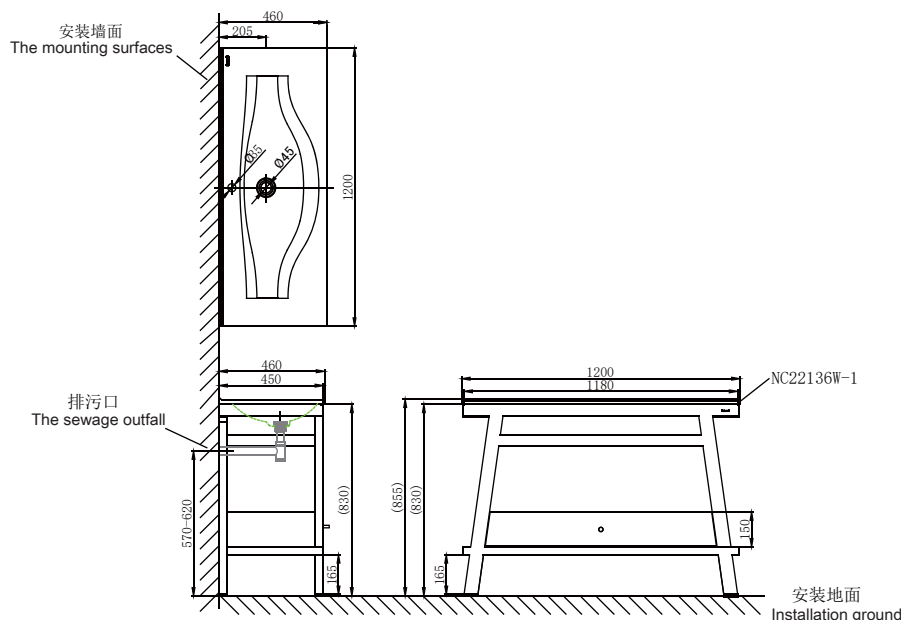

## NM312002Y+NC22136W-1

120CM Floor Standing Vanity

120公分落地浴室柜

(Rough-in Dimensions):

安装尺寸图:

(Unit): mm

单位: 毫米

Size: 1180\*450\*830MM (cabinet)

1200\*460\*855MM (overall)

尺寸: 1180\*450\*830MM (柜体)

1200\*460\*855MM (整体)

Item No. 品号	NM312002Y ( Cabinet 柜体 ) +NC22136W-1 ( Basin 盆 )	
Available Color 颜色	NM312002Y(Wood color 原木色) NC22136W-1 ( White 白色 )	
Materials 材质	NM312002Y(Bend willow 水曲柳 ) NC22136W-1(Vitreous China 陶瓷 )	
Shipping Package 运输包装	CTN/Set: 1 CTN 箱/套: 1 箱	M3/CTN: 0.55 M3 体积/箱: 0.55 M3
Hardware Accessories 五金配件	"Blum" soft closing tracks "百隆" 缓冲导轨	Black handle 黑色拉手
Structure of the way 结构方式	Single drawer 单抽屉	
Remarks: Faucet and drainage not included. 备注: 不含龙头和排杆,		