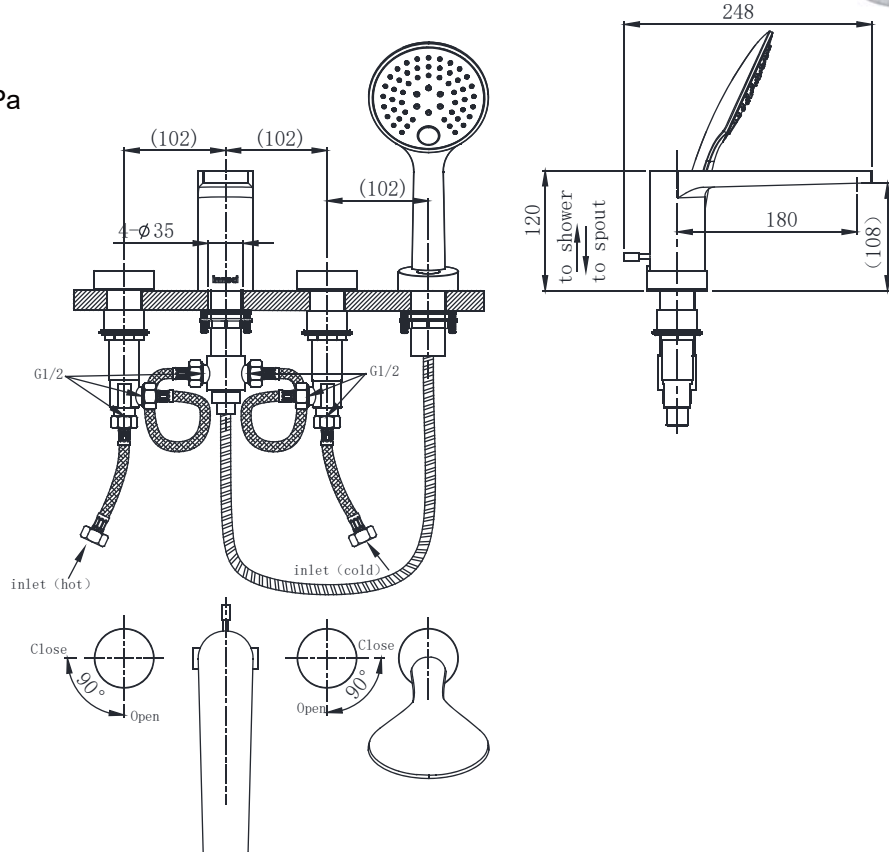

## NF50505C-4

4 Hole Bath & Shower Faucet

四件式浴缸龙头

(Rough-in Dimensions):

安装尺寸图:

(Unit): mm

单位: 毫米

Pressure range: 0.1-0.5MPa

水压范围: 0.1-0.5MPa

Best to use: 0.3MPa

最优水压: 0.3MPa

Item No. 品号	NF50505C-4		
Available Color 颜色	Chrome 铬色		
Materials 材质	Brass 铜		
Cartridge 阀芯	90° Copper valve core 90°铜阀芯		
Aerator 起泡器	Neoperl 纽珀		
Shipping Package 运输包装	Set/CTN: 6 Set 套/箱: 6套	M <sup>3</sup> /CTN: 0.08 M <sup>3</sup> 体积/箱: 0.08 M <sup>3</sup>	G.W/CTN: 23 kg 毛重/箱: 23 kg

Remarks: With S.S. flexible supply tube set .Included single function hand-held shower NP7054C & shower hose NP7220C, 0.3MPa±0.02MPa: Outlet water flow of shower 19.97 L/min, Outlet water flow of hand shower 10.5 L/min.

备注: 包含不锈钢进水软管组, 包含单功能手握花洒NP7054C和花洒软管NP7220C, 动态水压0.3MPa±0.02MPa: 出水口出水流量: 19.97L/min, 手握花洒出水流量: 10.5L/min.

INNOCI reserves the right to make changes or modifications on any of its products without advance notice.  
INNOCI 艺耐公司保留不事先通知便改变或修改的权利