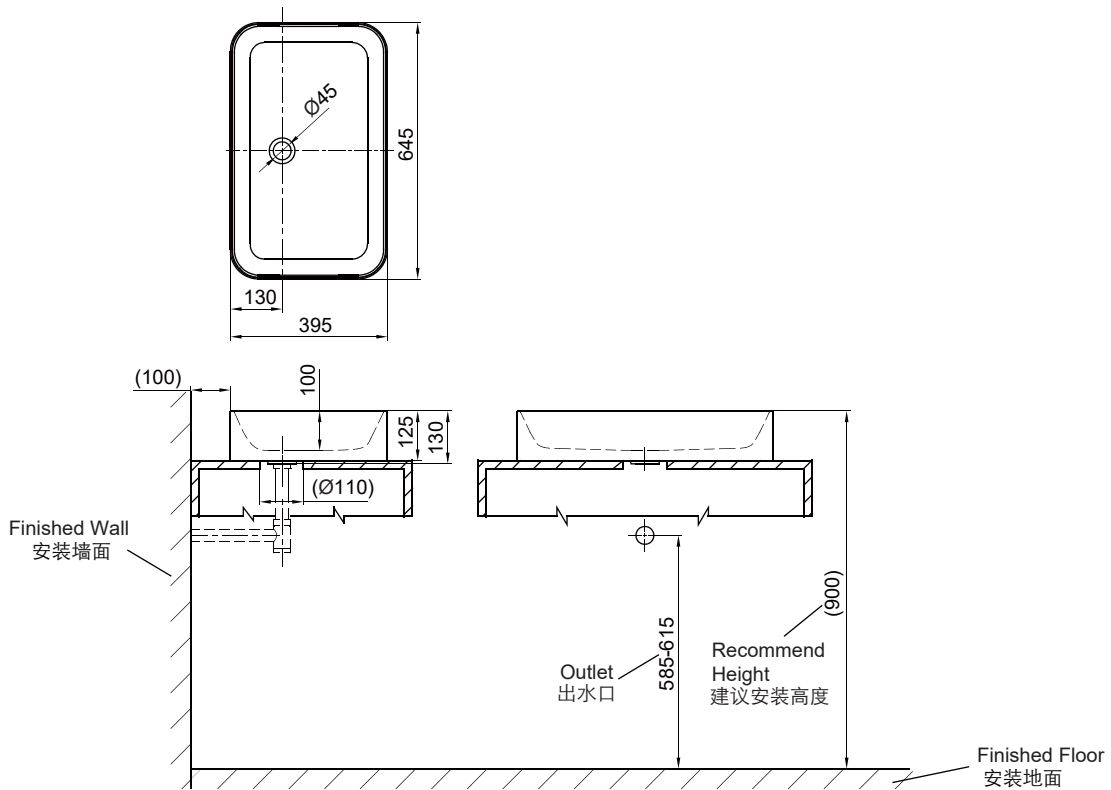

PRODUCT SPECIFICATION 产品规格书

NC2287W

65cm Vessel Basin
65公分薄边台上盆

(Rough-in Dimensions):

安装尺寸图:

(Unit): mm

单位: 毫米

645x395x130(mm)

ItemNo. 品号	NC2287W
Available Color 颜色	<input checked="" type="checkbox"/> White 白色
Materials 材质	Vitreous China 陶瓷
ShippingPackage 运输包装	长(L)700X宽(W)450X高(H)215mm, 毛重(G.W):18kg
Remarks: Recommended Products: Tall Basin Faucet / Wall-Hung Basin Faucet. 备注: 推荐使用加高型龙头/埋墙龙头。	