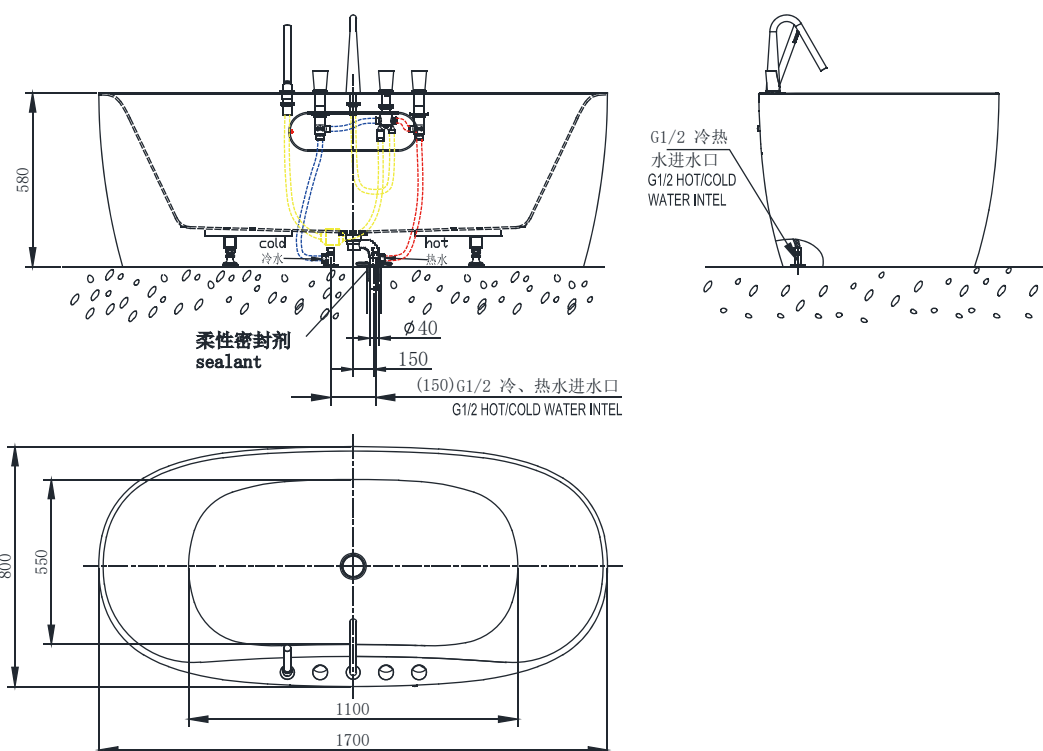

PRODUCT SPECIFICATION 产品规格书

NB25714M-1

1.7m Free Standing Bathtub (Matt White)
1.7米独立浴缸 (哑光白)

(Rough-in Dimensions):

安装尺寸图:

(Unit): mm

单位: 毫米

(Size): 1700X800X580

尺寸: 1700X800X580

Item No. 品号	NB25714M-1
Capacity 容水量	Safety volume:285L 浴缸安全容水量:285升
Available Color 颜色	Matt White 哑光白色
Materials 材质	Acrylic 亚克力
Shipping Package 运输包装	浴缸包装 (蜂窝纸箱): (长)1780 X (宽) 880X (高) 700mm 1个/1箱 毛重: 61 kg Bathtub Package(Honeycomb carton): (L):1780 X (W)880X(H)700mm 1set/1CTN G.W: 61 kg

Remarks: With overflow function, Contains black copper press bath drain, black overflow grooves, plastic drain pipe (L=400-1000mm) and NF52370K-5 5-pc Windespread Bath Faucet.

备注: 带溢流功能, 包含黑色铜质弹跳去水器, 黑色溢流槽装饰条和塑料排污管(L=400-1000mm), NF52370K-5五件式浴缸龙头1套。