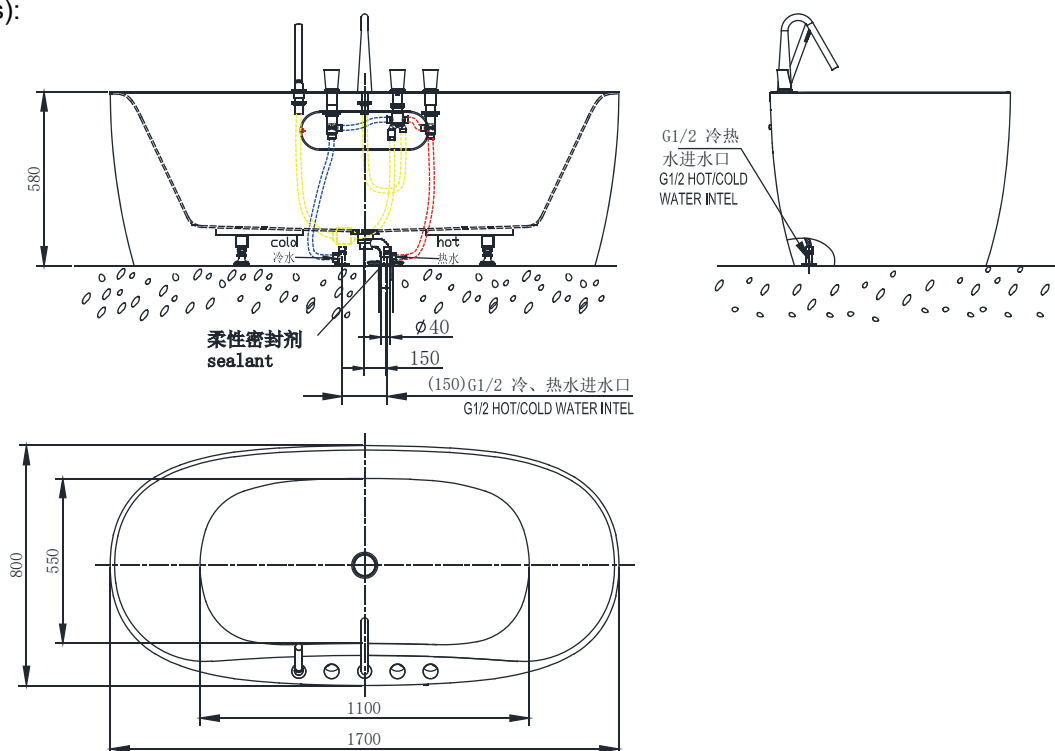

PRODUCT SPECIFICATION 产品规格书

NB25714W-1A

1.7m Free Standing Bathtub (White)
1.7米独立浴缸 (亮光白)

(Rough-in Dimensions):

安装尺寸图:

(Unit): mm

单位: 毫米

(Size): 1700X800X580

尺寸: 1700X800X580

Item No. 品号	NB25714W-1A
Capacity 容水量	Safety volume:285L 浴缸安全容水量:285升
Available Color 颜色	White 亮光白色
Materials 材质	Acrylic 亚克力
Shipping Package 运输包装	浴缸包装 (七层纸箱): (长)1740 X (宽) 850X (高) 680mm 1个/1箱 毛重: 58 kg Bathtub Package(Corrugated carton): (L):1740 X (W)850X(H)680mm 1set/1CTN G.W: 58 kg
<p>Remarks: With overflow function, Contains chrome copper press bath drain, chrome overflow grooves, plastic drain pipe (L=400-1000mm) and NF52370C-5 5-pc Windspread Bath Faucet. 备注: 带溢流功能, 包含镀铬铜质弹跳去水器, 镀铬溢流槽装饰条和塑料排污管(L=400-1000mm), NF52370C-5五件式浴缸龙头1套。</p>	