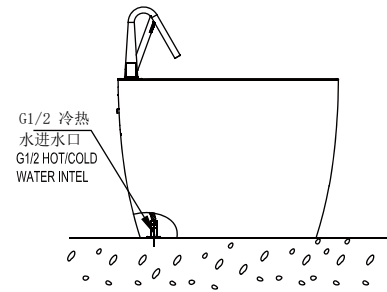

PRODUCT SPECIFICATION 产品规格书

NB25714W-1E

1.7m Free Standing Bathtub (White)
1.7米独立浴缸 (亮光白)

(Rough-in Dimensions):

安装尺寸图:

(Unit): mm

单位: 毫米

(Size): 1700X800X580

尺寸: 1700X800X580

Item No. 品号	NB25714W-1E
Capacity 容水量	Safety volume:285L 浴缸安全容水量:285升
Available Color 颜色	White 亮光白色
Materials 材质	Acrylic 亚克力
Shipping Package 运输包装	浴缸包装 (蜂窝纸箱): (长)1780 X (宽) 880X (高) 700mm 1个/1箱 毛重: 61 kg Bathtub Package (Honeycomb carton): (L):1780 X (W)880X(H)700mm 1set/1CTN G.W: 61 kg
<p>Remarks: With overflow function, Contains black copper press bath drain, Black overflow grooves, plastic drain pipe (L=400-1000mm) and NF52394K-4 4-pc Windspread Bath Faucet. 备注: 带溢流功能, 包含黑色铜质弹跳去水器, 黑色溢流槽装饰条和塑料排污管(L=400-1000mm), NF52394K-4四件式浴缸龙头1套。</p>	