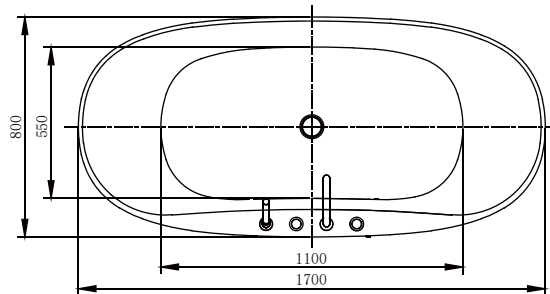

PRODUCT SPECIFICATION 产品规格书

NB25714W-1E

1.7m Free Standing Bathtub (White)
1.7米独立浴缸 (亮光白)

(Rough-in Dimensions):

安装尺寸图:

(Unit): mm

单位: 毫米

(Size): 1700X800X580

尺寸: 1700X800X580

Item No. 品号	NB25714W-1E
Capacity 容水量	Safety volume:285L 浴缸安全容水量:285升
Available Color 颜色	White 亮光白色
Materials 材质	Acrylic 亚克力
Shipping Package 运输包装	浴缸包装 (蜂窝纸箱): (长)1780 X (宽) 880X (高) 700mm 1个/1箱 毛重: 61 kg Bathtub Package (Honeycomb carton): (L):1780 X (W)880X(H)700mm 1set/1CTN G.W: 61 kg
<p>Remarks: With overflow function, Contains black copper press bath drain, Black overflow grooves, plastic drain pipe (L=400-1000mm) and NF52394K-4 4-pc Windspread Bath Faucet. 备注: 带溢流功能, 包含黑色铜质弹跳去水器, 黑色溢流槽装饰条和塑料排污管(L=400-1000mm), NF52394K-4四件式浴缸龙头1套。</p>	