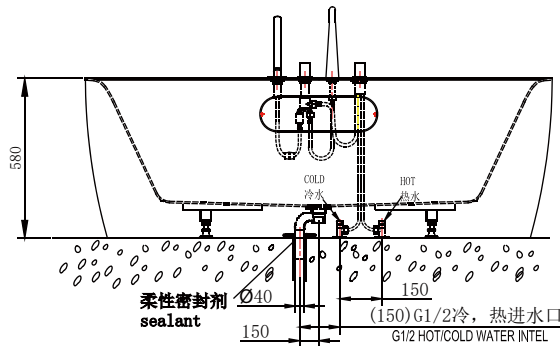

PRODUCT SPECIFICATION 产品规格书

NB25714W-1E

1.7m Free Standing Bathtub (White)
1.7米独立浴缸 (亮光白)

(Rough-in Dimensions):

安装尺寸图:

(Unit): mm

单位: 毫米

(Size): 1700X800X580

尺寸: 1700X800X580

Item No. 品号	NB25714W-1E
Capacity 容水量	Safety volume:285L 浴缸安全容水量:285升
Available Color 颜色	White 亮光白色
Materials 材质	Acrylic 亚克力
Shipping Package 运输包装	浴缸包装 (蜂窝纸箱): (长)1780 X (宽) 880X (高) 700mm 1个/1箱 毛重: 61 kg Bathtub Package (Honeycomb carton): (L):1780 X (W)880X(H)700mm 1set/1CTN G.W: 61 kg
<p>Remarks: With overflow function, Contains black copper press bath drain, Black overflow grooves, plastic drain pipe (L=400-1000mm) and NF52394K-4 4-pc Windspread Bath Faucet. 备注: 带溢流功能, 包含黑色铜质弹跳去水器, 黑色溢流槽装饰条和塑料排污管(L=400-1000mm), NF52394K-4四件式浴缸龙头1套。</p>	