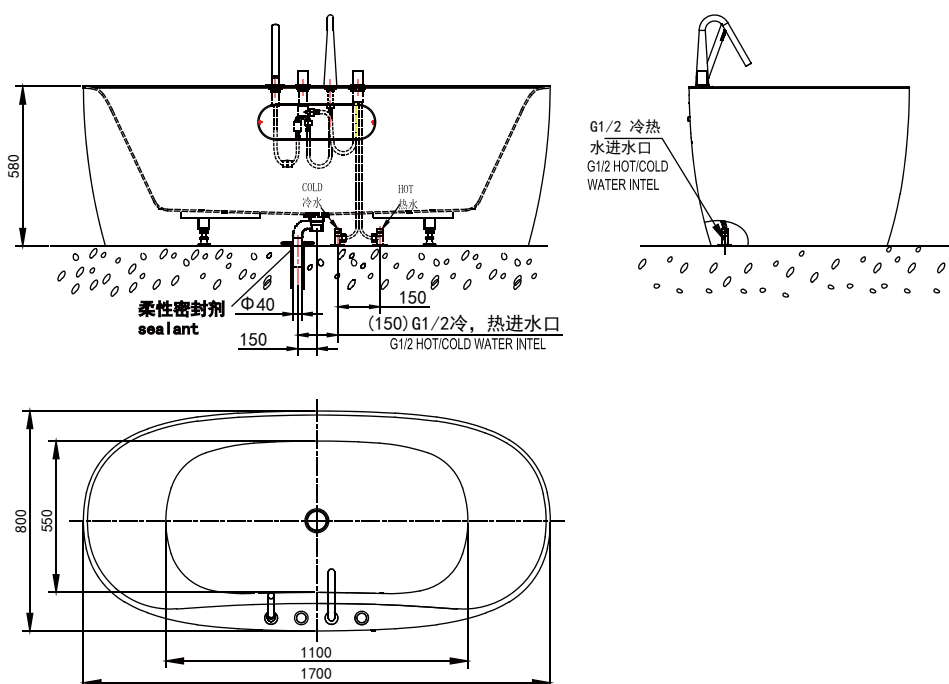

PRODUCT SPECIFICATION 产品规格书

NB25714W-1D

1.7m Free Standing Bathtub (White)
1.7米独立浴缸 (亮光白)

(Rough-in Dimensions):

安装尺寸图:

(Unit): mm

单位: 毫米

(Size): 1700X800X580

尺寸: 1700X800X580

Item No. 品号	NB25714W-1DA
Capacity 容水量	Safety volume:285L 浴缸安全容水量:285升
Available Color 颜色	White 亮光白色
Materials 材质	Acrylic 亚克力
Shipping Package 运输包装	浴缸包装 (蜂窝纸箱): (长)1780 X (宽) 880X (高) 700mm 1个/1箱 毛重: 61 kg Bathtub Package (Honeycomb carton): (L):1780 X (W)880X(H)700mm 1set/1CTN G.W: 61 kg

Remarks: With overflow function, Contains chrome copper press bath drain, chrome overflow grooves, plastic drain pipe (L=400-1000mm) and NF52394C-4 4-pc Windspread Bath Faucet.

备注: 带溢流功能, 包含铬色铜质弹跳去水器, 铬色溢流槽装饰条和塑料排污管(L=400-1000mm), NF52394C-4四件式浴缸龙头1套。