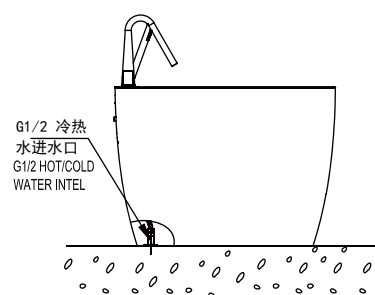

PRODUCT SPECIFICATION 产品规格书

NB25714W-1DA

1.7m Free Standing Bathtub (White)
1.7米独立浴缸 (亮光白)

(Rough-in Dimensions):

安装尺寸图:

(Unit): mm

单位: 毫米

(Size): 1700X800X580

尺寸: 1700X800X580

Item No. 品号	NB25714W-1DA
Capacity 容水量	Safety volume:285L 浴缸安全容水量:285升
Available Color 颜色	White 亮光白色
Materials 材质	Acrylic 亚克力
Shipping Package 运输包装	浴缸包装 (七层纸箱) : (长)1740 X (宽) 850X (高) 680mm 1个/1箱 毛重: 58 kg Bathtub Package(Corrugated carton): (L):1740 X (W)850X(H)680mm 1set/1CTN G.W: 58 kg

Remarks: With overflow function, Contains chrome copper press bath drain, chrome overflow grooves, plastic drain pipe (L=400-1000mm) and NF52394C-4 4-pc Windespread Bath Faucet.

备注: 带溢流功能, 包含铬色铜质弹跳去水器, 铬色溢流槽装饰条和塑料排污管(L=400-1000mm), NF52394C-4四件式浴缸龙头1套。