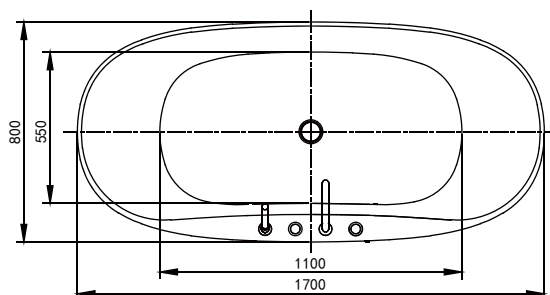

PRODUCT SPECIFICATION 产品规格书

NB25714W-1DA

1.7m Free Standing Bathtub (White)
1.7米独立浴缸 (亮光白)

(Rough-in Dimensions):

安装尺寸图:

(Unit): mm

单位: 毫米

(Size): 1700X800X580

尺寸: 1700X800X580

Item No. 品号	NB25714W-1DA
Capacity 容水量	Safety volume:285L 浴缸安全容水量:285升
Available Color 颜色	White 亮光白色
Materials 材质	Acrylic 亚克力
Shipping Package 运输包装	浴缸包装 (七层纸箱) : (长)1740 X (宽) 850X (高) 680mm 1个/1箱 毛重: 58 kg Bathtub Package(Corrugated carton): (L):1740 X (W)850X(H)680mm 1set/1CTN G.W: 58 kg

Remarks: With overflow function, Contains chrome copper press bath drain, chrome overflow grooves, plastic drain pipe (L=400-1000mm) and NF52394C-4 4-pc Windespread Bath Faucet.

备注: 带溢流功能, 包含铬色铜质弹跳去水器, 铬色溢流槽装饰条和塑料排污管(L=400-1000mm), NF52394C-4四件式浴缸龙头1套。