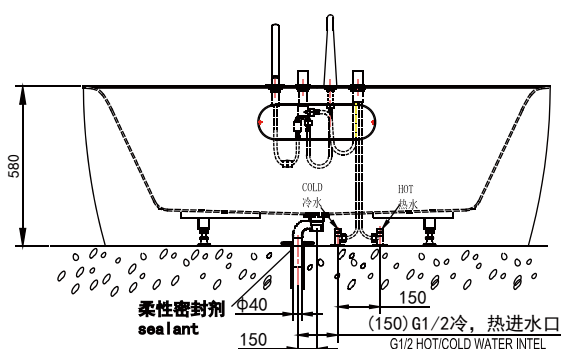

PRODUCT SPECIFICATION 产品规格书

NB25714W-1DA

1.7m Free Standing Bathtub (White)
1.7米独立浴缸 (亮光白)

(Rough-in Dimensions):

安装尺寸图:

(Unit): mm

单位: 毫米

(Size): 1700X800X580

尺寸: 1700X800X580

Item No. 品号	NB25714W-1DA
Capacity 容水量	Safety volume:285L 浴缸安全容水量:285升
Available Color 颜色	White 亮光白色
Materials 材质	Acrylic 亚克力
Shipping Package 运输包装	浴缸包装 (七层纸箱) : (长)1740 X (宽) 850X (高) 680mm 1个/1箱 毛重: 58 kg Bathtub Package(Corrugated carton): (L):1740 X (W)850X(H)680mm 1set/1CTN G.W: 58 kg

Remarks: With overflow function, Contains chrome copper press bath drain, chrome overflow grooves, plastic drain pipe (L=400-1000mm) and NF52394C-4 4-pc Windespread Bath Faucet.

备注: 带溢流功能, 包含铬色铜质弹跳去水器, 铬色溢流槽装饰条和塑料排污管(L=400-1000mm), NF52394C-4四件式浴缸龙头1套。