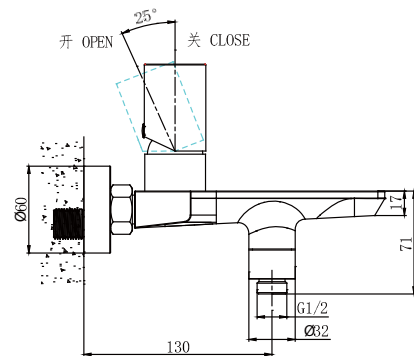

PRODUCT SPECIFICATION 产品规格书

NF65594C-01

Single handle wall-mount bath shower Faucet

单把挂墙浴缸淋浴龙头本体组

(Rough-in Dimensions):

安装尺寸图:

(Unit): mm

单位: 毫米

Pressure range: 0.1-0.5MPa

水压范围: 0.1-0.5MPa

Best to use: 0.3MPa

最优水压: 0.3MPa

| | |
|--|---|
| Item No. 品号 | NF65594C-01 |
| Available Color 颜色 | Chrome 铬色 |
| Materials 材质 | Brass 铜 |
| Cartridge 阀芯 | Φ35 ceramic cartridge Ø35陶瓷阀芯 |
| Aerator 起泡器 | Neoperl 纽珀 |
| Shipping Package 运输包装 | Set/CTN: 8 Set M ³ /CTN: 0.09 M ³ G.W/CTN: 16.5 kg 套/箱: 8套 体积/箱: 0.09 M ³ 毛重/箱: 16.5 kg |
| Remarks: Matchable with different shower sets, 0.1MPa±0.02MPa: Outlet water flow of shower 9.3 L/min, Outlet water flow of hand shower 8.3 L/min. 备注: 可搭配不同的花洒组, 动态水压0.1MPa±0.02MPa: 出水口流量: 9.3 L/min, 手握花洒位流量: 8.3L/min。 | |