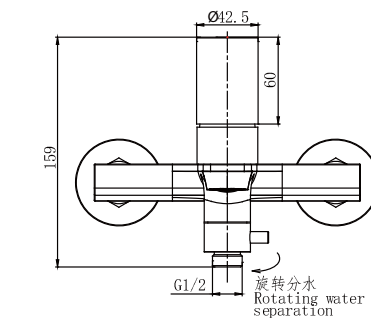

PRODUCT SPECIFICATION 产品规格书

NF65594C-01

Single handle wall-mount bath shower Faucet

单把挂墙浴缸淋浴龙头本体组

(Rough-in Dimensions):

安装尺寸图:

(Unit): mm

单位: 毫米

Pressure range: 0.1-0.5MPa

水压范围: 0.1-0.5MPa

Best to use: 0.3MPa

最优水压: 0.3MPa

| | |
|--|---|
| Item No. 品号 | NF65594C-01 |
| Available Color 颜色 | Chrome 铬色 |
| Materials 材质 | Brass 铜 |
| Cartridge 阀芯 | Φ35 ceramic cartridge Ø35陶瓷阀芯 |
| Aerator 起泡器 | Neoperl 纽珀 |
| Shipping Package 运输包装 | Set/CTN: 8 Set M ³ /CTN: 0.09 M ³ G.W/CTN: 16.5 kg 套/箱: 8套 体积/箱: 0.09 M ³ 毛重/箱: 16.5 kg |
| Remarks: Matchable with different shower sets, 0.1MPa±0.02MPa: Outlet water flow of shower 9.3 L/min, Outlet water flow of hand shower 8.3 L/min. 备注: 可搭配不同的花洒组, 动态水压0.1MPa±0.02MPa: 出水口流量: 9.3 L/min, 手握花洒位流量: 8.3L/min。 | |