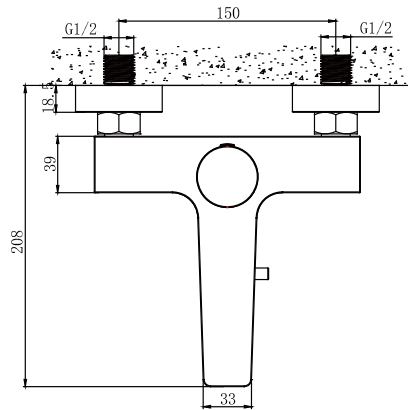

PRODUCT SPECIFICATION 产品规格书

NF65594C-01

Single handle wall-mount bath shower Faucet

单把挂墙浴缸淋浴龙头本体组

(Rough-in Dimensions):

安装尺寸图:

(Unit): mm

单位: 毫米

Pressure range: 0.1-0.5MPa

水压范围: 0.1-0.5MPa

Best to use: 0.3MPa

最优水压: 0.3MPa

| | |
|--|---|
| Item No. 品号 | NF65594C-01 |
| Available Color 颜色 | Chrome 铬色 |
| Materials 材质 | Brass 铜 |
| Cartridge 阀芯 | Φ35 ceramic cartridge Ø35陶瓷阀芯 |
| Aerator 起泡器 | Neoperl 纽珀 |
| Shipping Package 运输包装 | Set/CTN: 8 Set M ³ /CTN: 0.09 M ³ G.W/CTN: 16.5 kg 套/箱: 8套 体积/箱: 0.09 M ³ 毛重/箱: 16.5 kg |
| Remarks: Matchable with different shower sets, 0.1MPa±0.02MPa: Outlet water flow of shower 9.3 L/min, Outlet water flow of hand shower 8.3 L/min. 备注: 可搭配不同的花洒组, 动态水压0.1MPa±0.02MPa: 出水口流量: 9.3 L/min, 手握花洒位流量: 8.3L/min。 | |