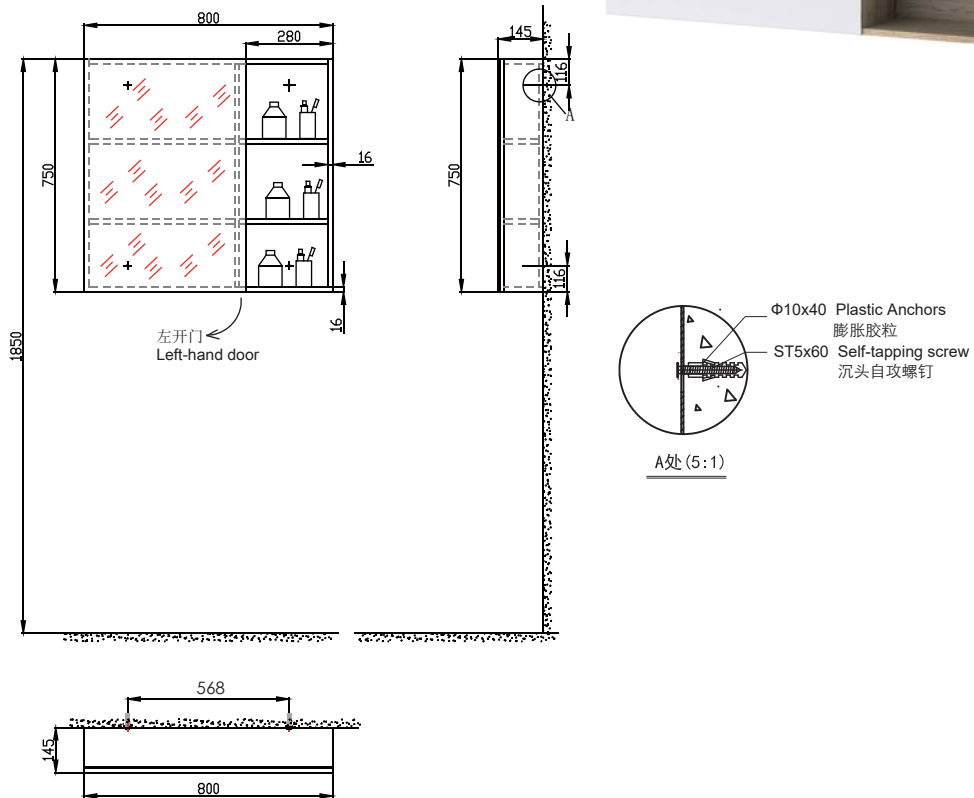

PRODUCT SPECIFICATION 产品规格书

NM28008X

One-Door Mirror Cabinet (Left door)

方型单开门镜柜

(Rough-in Dimensions):

安装尺寸图:

(Unit): mm

单位: 毫米

Size: 800*750*145mm

尺寸: 800*750*145mm

Item No. 品号	NM28008X
Available Color 颜色	Light wood grain 浅木纹色
Materials 材质	Plywood 多层板
Shipping Package 运输包装	CTN/Set: 1 CTN M ³ /CTN: 0.14 M ³ G.W/CTN: 20.5 kg 箱/套: 1 箱 体积/箱: 0.14 M ³ 毛重/箱: 20.5 kg
Hardware Accessories (hinge) 五金配件(铰链)	SUS304 quick release soft closing door hinges 304快拆缓冲门铰链
Certification is introduced 认证介绍 (电器)	NO 无
Function is introduced 功能介绍	Single door 单开门