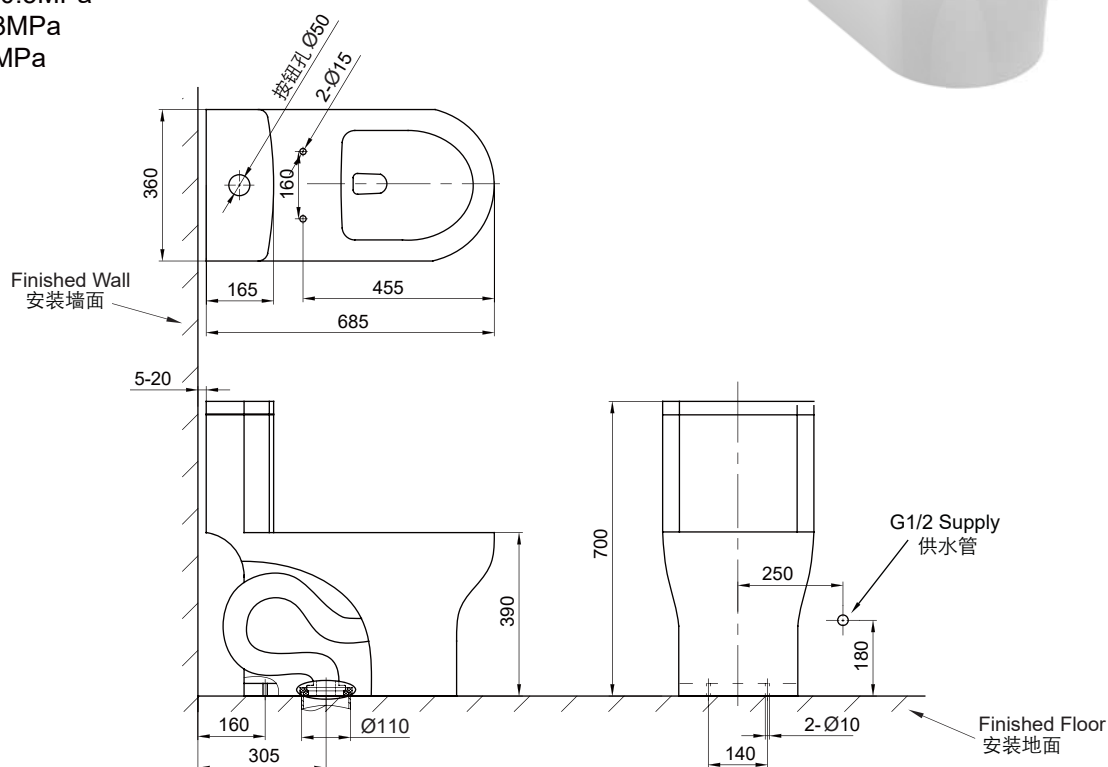

PRODUCT SPECIFICATION 产品规格书

ENC2155JW-3

One-Piece Toilet

连体座便器

(Rough-in Dimensions):

安装尺寸图:

(Unit): mm

单位: 毫米

685x360x700(mm)

Pressure range: 0.1-0.5MPa

水压范围: 0.1-0.5MPa

Best to use: 0.3MPa

最优水压: 0.3MPa

Item No. 品号	ENC2155JW-3
Available Color 颜色	<input checked="" type="checkbox"/> White 白色
Materials 材质	Vitreous China 陶瓷
Flush System 冲水系统	Siphon 虹吸
Flush Amount 冲水量	Dual Flush: 3/4.8L 双冲水: 3/4.8L
Seat & Cover 盖板	PP Soft Closing PP缓降盖板
Shipping Package 运输包装	长(L) 790X宽(W) 400X高(H) 770mm, 毛重(G. W) :49.36kg
Remarks: Rough-In: 305mm (S-trap). 备注: 坑距: 305mm (地排)。	