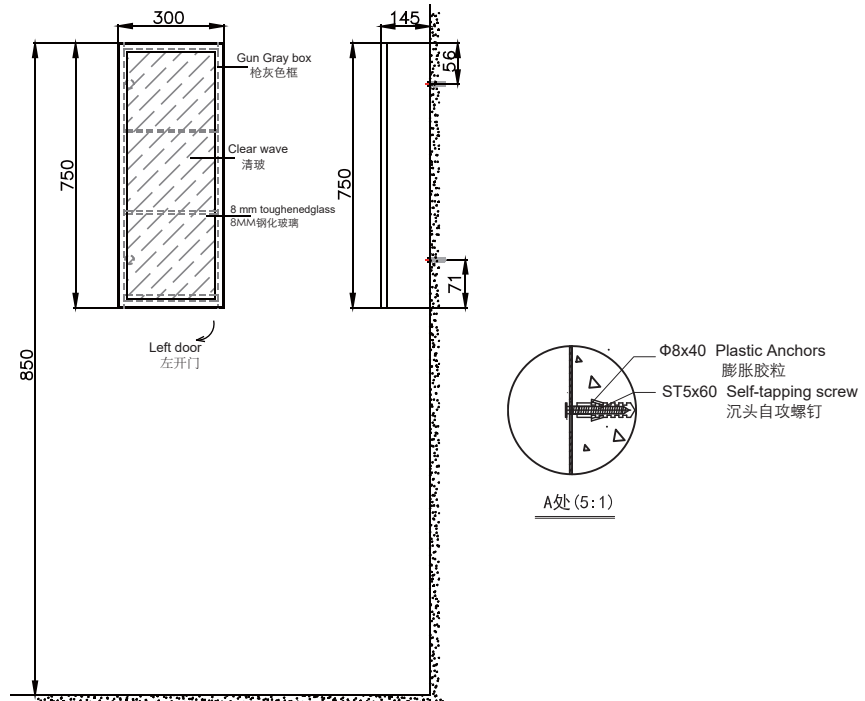

PRODUCT SPECIFICATION 产品规格书

NM03023Z

One-door Square side cabinet
方型单门侧柜

(Rough-in Dimensions):

安装尺寸图:

(Unit): mm

单位: 毫米

Size: 300*750*145mm

尺寸: 300*750*145mm

Item No. 品号	NM03023Z
Available Color 颜色	Brown 棕色
Materials 材质	Plywood 多层板
Shipping Package 运输包装	CTN/Set: 1 CTN M ³ /CTN: 0.06 M ³ G.W/CTN: 10.5 kg 箱/套: 1 箱 体积/箱: 0.06 M ³ 毛重/箱: 10.5 kg
Hardware Accessories 五金配件	SUS304 soft closing quick-release door hinges “SUS304”快拆门铰链
Certification is introduced 认证介绍 (电器)	No 无
Function is introduced 功能介绍	No 无