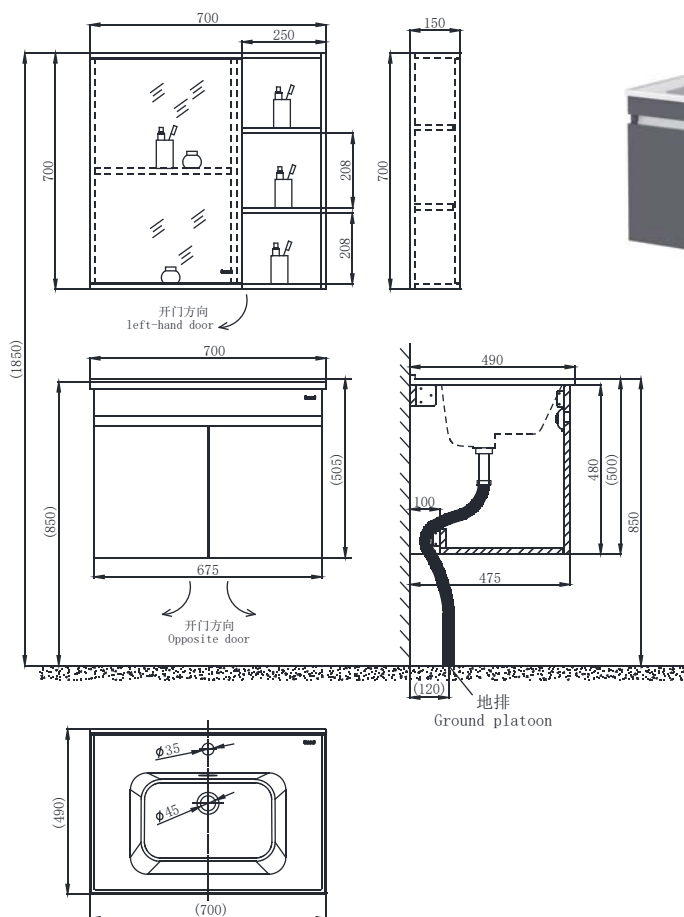

PRODUCT SPECIFICATION 产品规格书

NM46812B1-A+NM27010B1-A+NC22150W-1

70CM Wall-hung Vanity(Senior grey)

70公分挂墙浴室柜组 (高级灰)

(Rough-in Dimensions):

安装尺寸图:

(Unit): mm

单位: 毫米

Size:675*475*480MM(cabinet)

700*490*505MM(overall)

700*700*150MM(Mirror cabinet)

尺寸:675*475*480MM(柜体)

700*490*505MM(整体)

700*700*150MM(镜柜)

Item No. 品号	NM46812B1-A(Cabinet 柜体)+NM27010B1-A(Mirror cabinet 镜柜)+NC22150W-1(Basin 盆)
Available Color 颜色	NM46812B1-A(Senior grey 高级灰)+NM27010B1-A(Senior grey 高级灰)+NC22150W-1(White 白色)
Materials 材质	NM46812B1-A(SPC Honeycomb aluminum plate SPC蜂窝铝板)+ NM27010B1-A(SPC Honeycomb aluminum plate)+NC22150W-1(Vitreous China 陶瓷)
Shipping Package 运输包装	CTN/Set: 1 CTN M3/CTN: 0.212 M3 G.W/CTN: 15 kg (cabinet) 箱/套: 1 箱 体积/箱: 0.212 M3 毛重/箱: 15 kg (柜体) CTN/Set: 1 CTN M3/CTN: 0.142 M3 G.W/CTN: 17.6 kg (Mirrors) 箱/套: 1 箱 体积/箱: 0.142 M3 毛重/箱: 17.6 kg (镜子)
Hardware Accessories 五金配件	SUS304soft closing quick-release door hinges SUS304快拆门铰链
Structure of the way 结构方式	Cabinet: Double doors Mirror cabinet: left-hand door 柜体: 对开门 镜柜: 左开门
Remarks: 备注:	Including mounting screw package 含安装螺丝包;