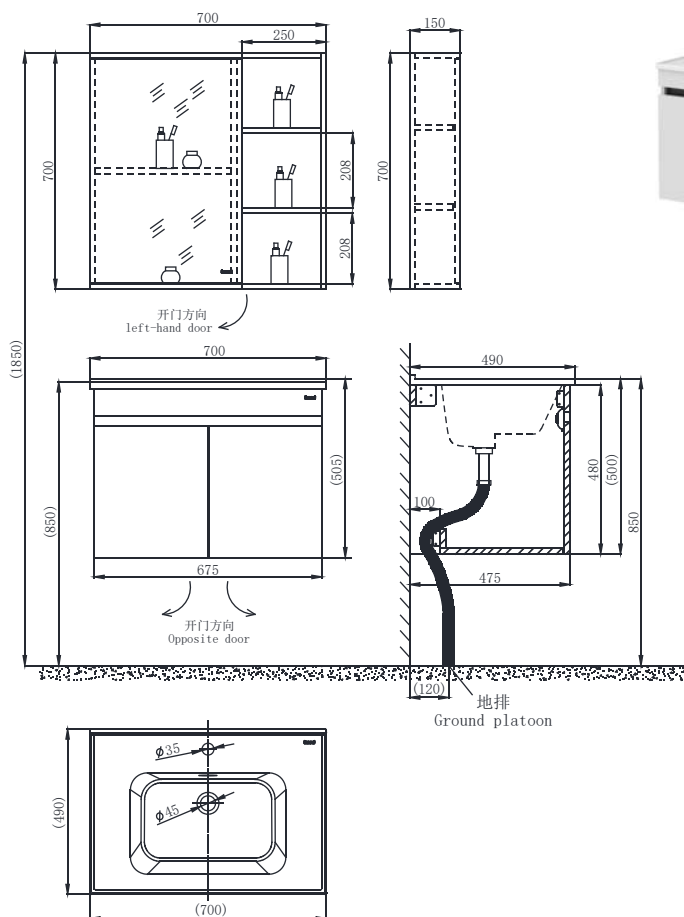

NM46812W-A+NM27010W-A+NC22150W-1

70CM Wall-hung Vanity(White)
70公分挂墙浴室柜组 (砂白)

(Rough-in Dimensions):

安装尺寸图:

(Unit): mm

单位: 毫米

Size:675*475*480MM(cabinet)

700*490*505MM(overall)

700*700*150MM(Mirror cabinet)

尺寸:675*475*480MM(柜体)

700*490*505MM(整体)

700*700*150MM(镜柜)

Item No. 品号	NM46812W-A(Cabinet 柜体)+NM27010W-A(Mirror cabinet 镜柜)+NC22150W-1(Basin 盆)		
Available Color 颜色	NM46812W-A(White 砂白)+NM27010W-A(White 砂白)+NC22150W-1(White 白色)		
Materials 材质	NM46812W-A(SPC Honeycomb aluminum plate SPC蜂窝铝板)+ NM27010W-A(SPC Honeycomb aluminum plate)+NC22150W-1(Vitreous China 陶瓷)		
Shipping Package 运输包装	CTN/Set: 1 CTN 箱/套: 1 箱	M3/CTN: 0.212 M3 体积/箱: 0.212 M3	G.W/CTN: 15 kg (cabinet) 毛重/箱: 15 kg (柜体)
	CTN/Set: 1 CTN 箱/套: 1 箱	M3/CTN: 0.142 M3 体积/箱: 0.142 M3	G.W/CTN: 17.6 kg (Mirrors) 毛重/箱: 17.6 kg (镜子)
Hardware Accessories 五金配件	SUS304soft closing quick-release door hinges SUS304快拆门铰链		
Structure of the way 结构方式	Cabinet: Double doors 柜体: 对开门	Mirror cabinet: left-hand door 镜柜: 左开门	
Remarks: 备注:	Including mounting screw package 含安装螺丝包;		