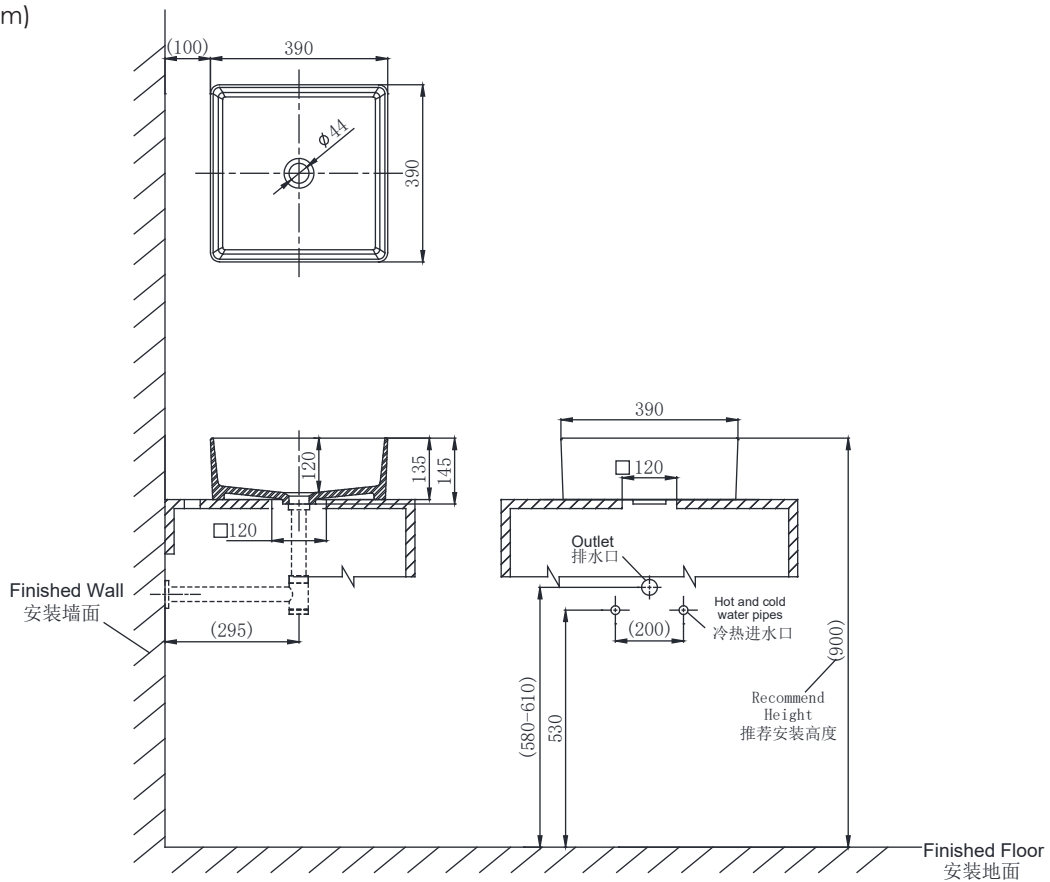

PRODUCT SPECIFICATION 产品规格书

NC22157W

39cm Above counter basin

39公分薄边台上盆

(Rough-in Dimensions):

安装尺寸图:

(Unit): mm

单位: 毫米

390X390X145(mm)

| | |
|-------------------------|---|
| ItemNo. 品号 | NC22157W |
| Available Color 颜色 | <input checked="" type="checkbox"/> White 白色 |
| Materials 材质 | Vitreous China 陶瓷 |
| ShippingPackage 运输包装 | 长(L)410X宽(W)410X高(H)175mm, 毛重(G.W):7.2 kg |