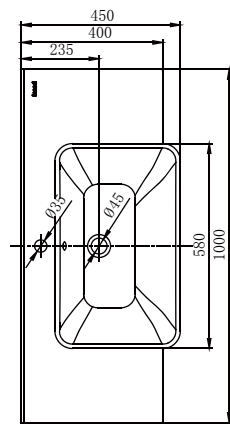

## NC22125W-1

100cm Vessel Basin (1-Hole)

100公分台上盆 / 挂盆 / 柜盆

(Rough-in Dimensions):

安装尺寸图:

(Unit): mm

单位: 毫米

1000X450X145(mm)

台上盆开槽尺寸图  
Slot size of the stage basin

Item No. 品号	NC22125W-1
Available Color 颜色	<input checked="" type="checkbox"/> White 白色
Materials 材质	Vitreous China 陶瓷
Shipping Package 运输包装	长(L)1054X宽(W)504X高(H)210mm, 毛重(G.W):28kg