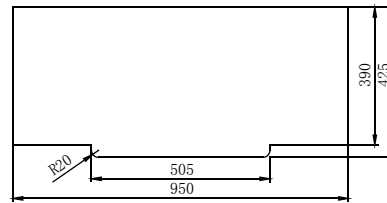

## NC22125W-1

100cm Vessel Basin (1-Hole)

100公分台上盆 / 挂盆 / 柜盆

(Rough-in Dimensions):

安装尺寸图:

(Unit): mm

单位: 毫米

1000X450X145(mm)

台上盆开槽尺寸图  
Slot size of the stage basin

Item No. 品号	NC22125W-1
Available Color 颜色	<input checked="" type="checkbox"/> White 白色
Materials 材质	Vitreous China 陶瓷
Shipping Package 运输包装	长(L)1054X宽(W)504X高(H)210mm, 毛重(G.W):28kg