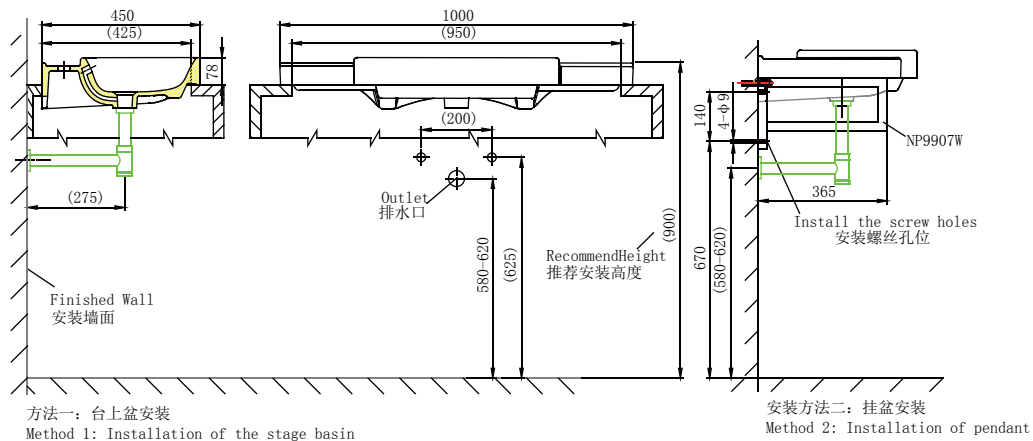

## NC22125W-1

100cm Vessel Basin (1-Hole)

100公分台上盆 / 挂盆 / 柜盆

(Rough-in Dimensions):

安装尺寸图:

(Unit): mm

单位: 毫米

1000X450X145(mm)

台上盆开槽尺寸图  
Slot size of the stage basin

Item No. 品号	NC22125W-1
Available Color 颜色	<input checked="" type="checkbox"/> White 白色
Materials 材质	Vitreous China 陶瓷
Shipping Package 运输包装	长(L)1054X宽(W)504X高(H)210mm, 毛重(G.W):28kg