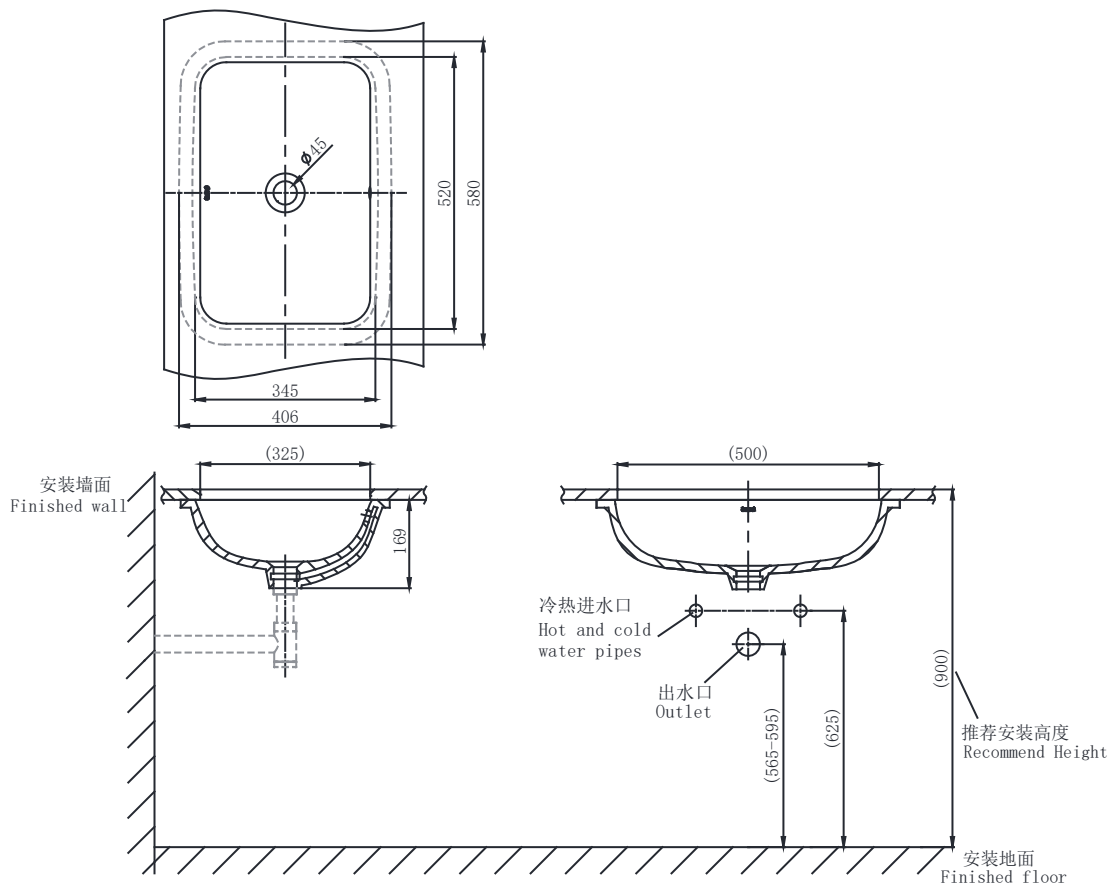

## NC2218W

58cm Under-mount Basin

58公分台下盆

(Rough-in Dimensions):

安装尺寸图:

(Unit): mm

单位: 毫米

580x406x169(mm)

Item No. 品号	NC2218W
Available Color 颜色	<input checked="" type="checkbox"/> White 白色
Materials 材质	Vitreous China 陶瓷
Shipping Package 运输包装	长(L)620X宽(W)450X高(H)220mm, 毛重(G.W): 10.6kg
Remarks: Without overflow ring, installation accessories 备注: 不包含溢流环, 安装配件。	