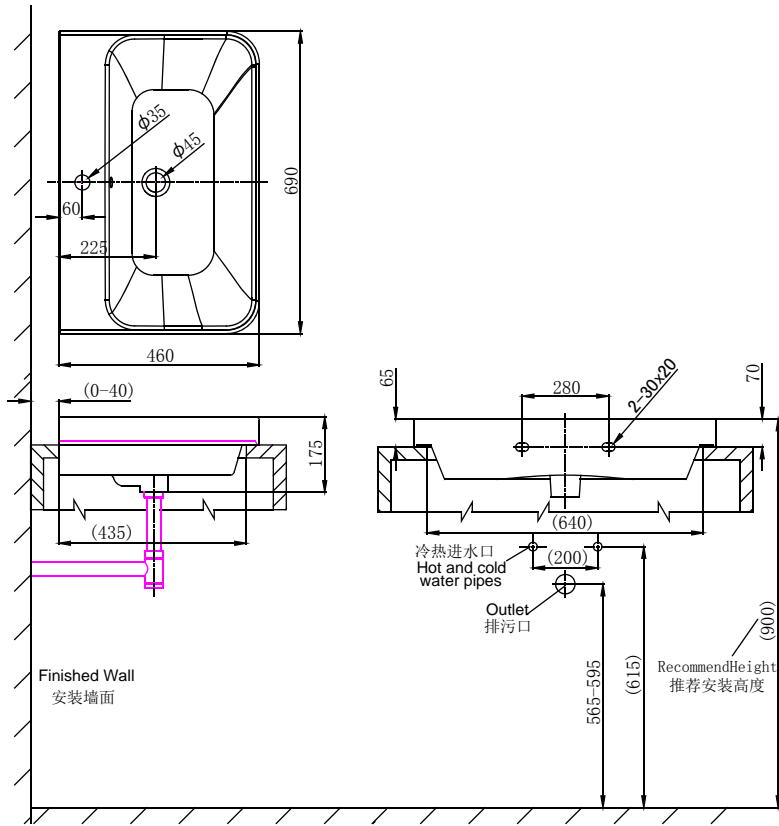

## NC2260WA-1

69cm Vessel Basin (1-Hole)

69公分台上盆(单孔)

### (Rough-in Dimensions):

安装尺寸图:

(Unit): mm

单位: 毫米

690x460x175(mm)

Vessel Basin Installation  
台上盆安装

ItemNo. 品号	NC2260WA-1
Available Color 颜色	<input checked="" type="checkbox"/> White 白色
Materials 材质	Vitreous China 陶瓷
Shipping Package 运输包装	长(L)730X宽(W)500X高(H)205mm, 毛重(G.W):24.3kg
Remarks: Without Overflow ring; 备注: 不包含溢流环	