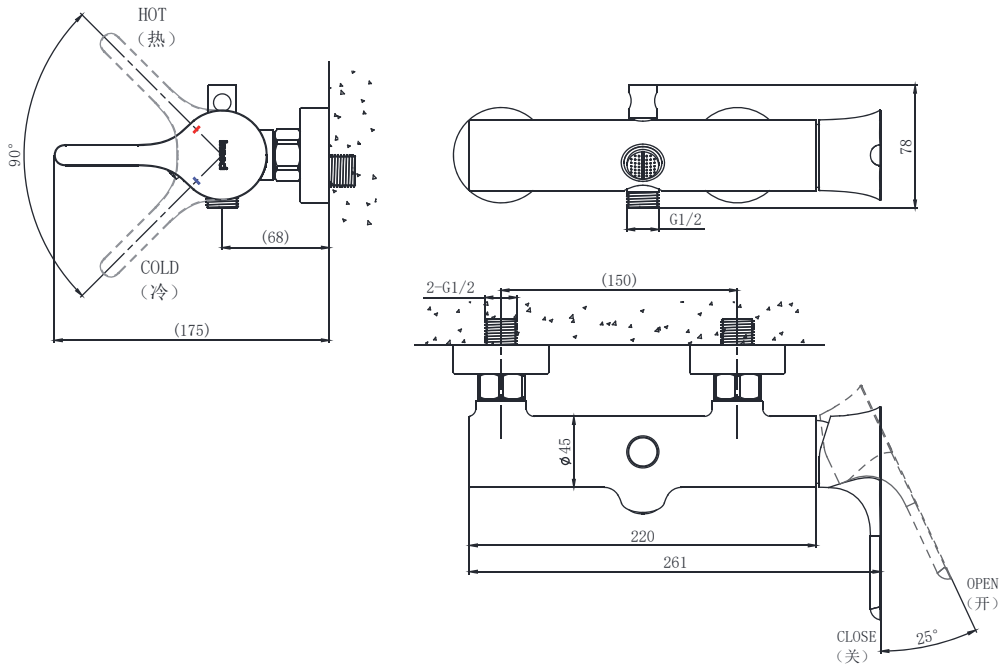

PRODUCT SPECIFICATION 产品规格书

NF61948Q-01

Single handle wall-mount bath shower Faucet
单把挂墙浴缸淋浴龙头本体组

(Rough-in Dimensions):

安装尺寸图:

(Unit): mm

单位: 毫米

Pressure range: 0.1-0.5MPa

水压范围: 0.1-0.5MPa

Best to use: 0.3MPa

最优水压: 0.3MPa

Item No. 品号	NF61948Q-01
Available Color 颜色	Titanium Grey 钛空灰
Materials 材质	Brass 铜
Cartridge 阀芯	Φ35 ceramic cartridge Ø35陶瓷阀芯
Aerator 起泡器	Neoperl 纽珀
Shipping Package 运输包装	Set/CTN: 8 Set M ³ /CTN: 0.09 M ³ G.W/CTN: 15 kg 套/箱: 8套 体积/箱: 0.09 M ³ 毛重/箱: 15 kg

Remarks: Matchable with different shower sets, 0.1MPa±0.02MPa: Outlet water flow of shower 10.0 L/min,
Outlet water flow of hand shower 11.0 L/min.

备注: 可搭配不同的花洒组, 动态水压0.1MPa±0.02MPa: 出水口流量: 10.0L/min, 手握花洒位流量: 11.0L/min。