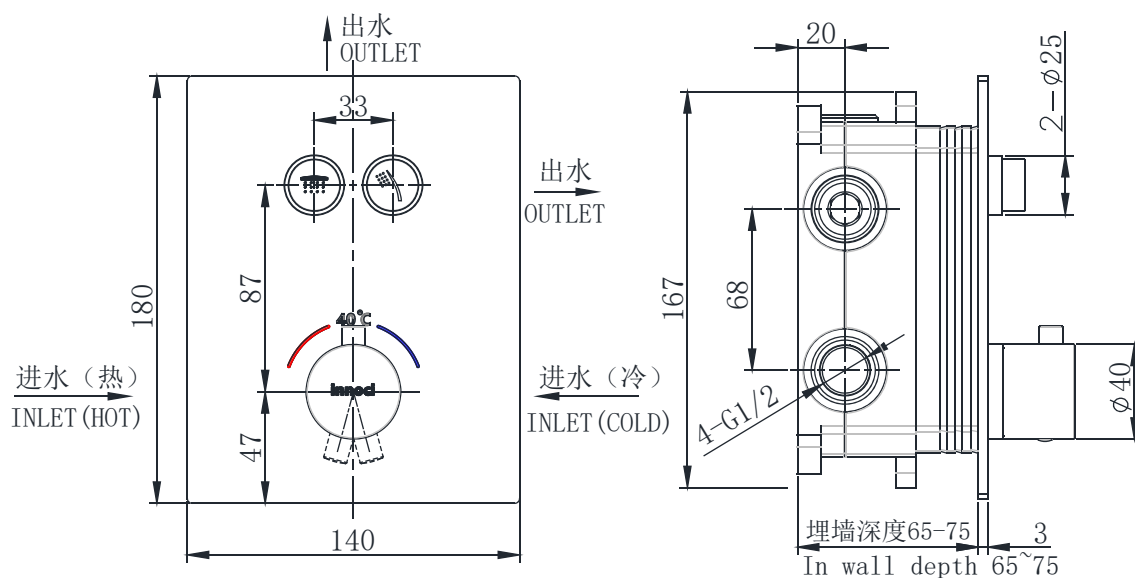

PRODUCT SPECIFICATION 产品规格书

NFB83792C-2A

Thermostatic In-Wall 2-Way Faucet Body

(with pre-buried box)

恒温二功能埋墙本体 (带预埋盒)

(Rough-in Dimensions):

安装尺寸图:

(Unit): mm

单位: 毫米

Pressure range: 0.1-0.5MPa

水压范围: 0.1-0.5MPa

Best to use: 0.3MPa

最优水压: 0.3MPa

Item No. 品号	NFB83792C-2A
Available Color 颜色	Chrome 铬色
Materials 材质	Brass 铜
Cartridge 阀芯	Thermostatic cartridge 恒温阀芯
Aerator 起泡器	<input checked="" type="checkbox"/>
Shipping Package 运输包装	Set/CTN: 6 Set M ³ /CTN: 0.042 M ³ G.W/CTN: 17.5 kg 套/箱: 6 套 体积/箱: 0.042 M ³ 毛重/箱: 17.5 kg
Remarks: Matchable with different shower sets and top shower. 0.3MPa±0.02MPa: Flow of shower head outlet (no-load): 12.9 L/min, Flow of hand-held shower outlet (no-load): 13.5 L/min. 备注: 可搭配不同花洒组和出水嘴; 动态水压0.3MPa±0.02MPa: 顶喷出水口流量 (空载): 12.9 L/min 手握花洒出水口流量 (空载): 13.5 L/min.	