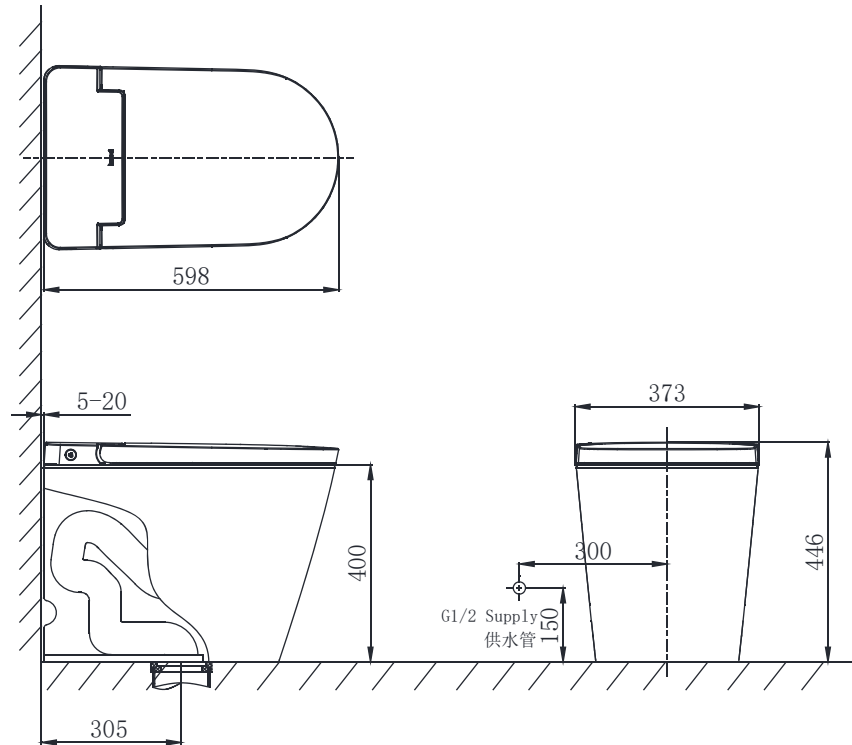

## NC2179UW-3

One-Piece Toilet

一体座便器

(Rough-in Dimensions):

安装尺寸图:

(Unit): mm

单位: 毫米

598X373X446mm

Pressure range: 0.1-0.5MPa

水压范围: 0.1-0.5MPa

Best to use: 0.3MPa

最优水压: 0.3MPa

Item No. 品号	NC2179UW-3
Available Color 颜色	White 白色
Materials 材质	Vitreous China 陶瓷
Flush System 冲水系统	Siphon 虹吸
Flush Amount 冲水量	Half Flush: 4.2L ,Full Flush: 6L 半冲: 4.2L, 全冲: 6L
Seat & Cover 盖板	UF Soft Closing 脲醛缓降盖板
Shipping Package 运输包装	长(L)695 X宽(W)450 X高(H)550 mm, 毛重(G.W): 38 kg

备注: 机身自带过滤角阀、进水软管; 坑距: 305mm, 电压: DC6V(4节5号电池, 客户自备)。功能介绍: 无电冲水、离座冲洗、手动冲水。

Remarks: With filtering angle valve and water inlet hose, Rough-In: 305mm, Voltage: DC6V (4 AA batteries, customer prepared).  
Function intro: No electric flushing / Automatic flushing / Button flushing.